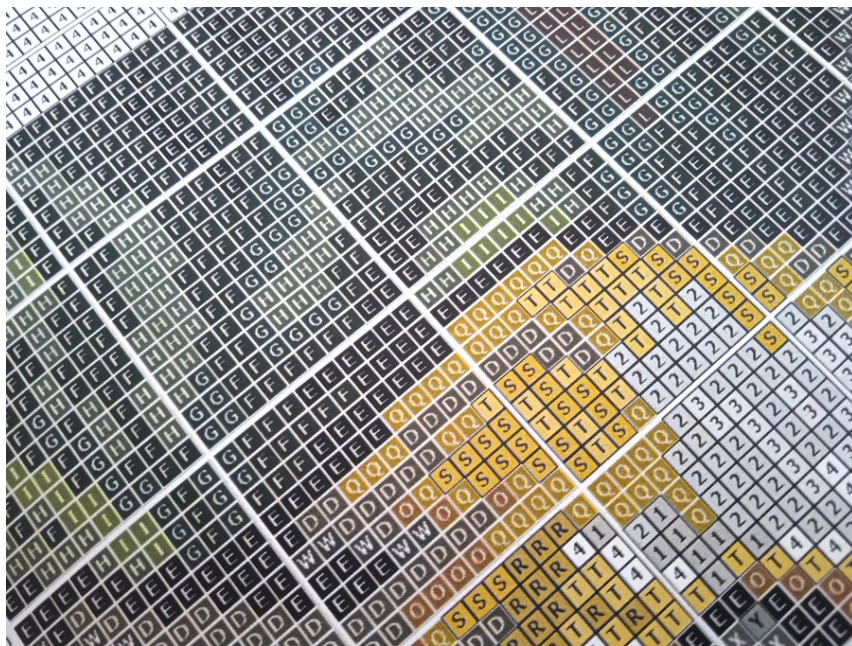

#### MATKA BOSKA CZĘSTOCHOWSKA

- wzór kolorowy na papierze (G7340)
- zawiera legendę z kolorami i ilością mulin potrzebnych do wyszywania obrazka
- wielkość obrazka: 24 cm x 30 cm
- ilość krzyżyków: 105x131, kanwa 11ct (44/10)

#### **UWAGA!!!**

Rzeczywiste kolory mogą się różnić w zależności od ustawień monitora