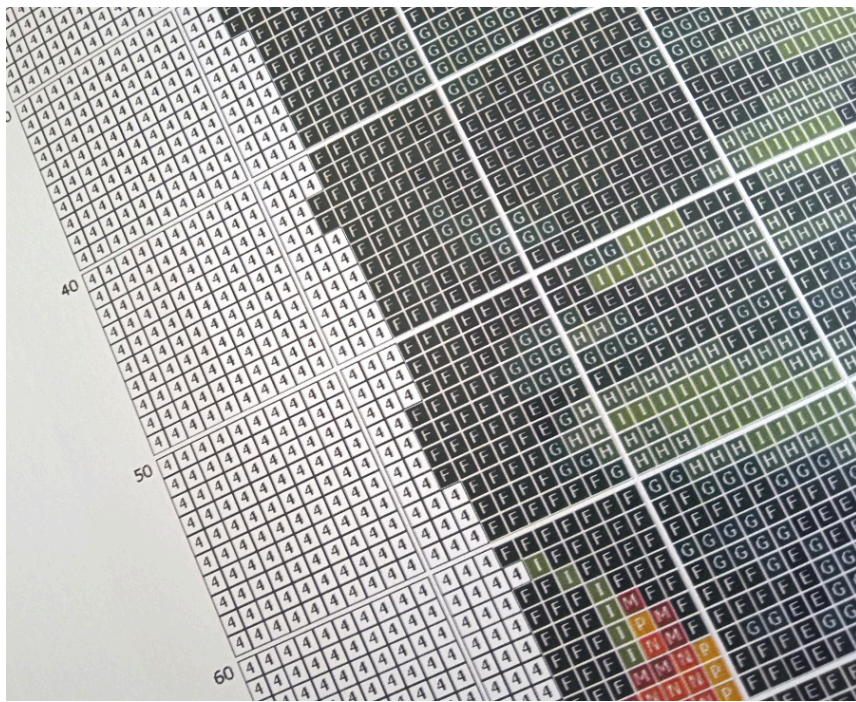

MATKA BOSKA CZĘSTOCHOWSKA

- wzór kolorowy na papierze (G7340)
- zawiera legendę z kolorami i ilością mulin potrzebnych do wyszywania obrazka
- wielkość obrazka: 24 cm x 30 cm
- ilość krzyżyków: 105x131, kanwa 11ct (44/10)

UWAGA!!!

Rzeczywiste kolory mogą się różnić w zależności od ustawień monitora

PRZYKŁADOWY WZÓR GRAFICZNY

	Madeira	DMC	Anchor	Ariadna	Meters
1	A	2111	938	360	1733 / 12
2	B	2005	801	403	1819 / 99
3	C	1913	310	358	1784 / 680
4	D	2400	935	403	1784 / 680
5	E	1505	895	403	1784 / 680
6	F	1313	904	403	1784 / 680
7	G	1406	906	403	1784 / 680
8	H	1408	907	403	1784 / 680
9	I	1308	869	403	1784 / 680
10	J	2008	814	403	1784 / 680
11	K	601	816	403	1784 / 680
12	L	512	817	403	1784 / 680
13	M	210	817	403	1784 / 680
14	N	2306	977	403	1784 / 680
15	O	2302	977	403	1784 / 680
16	P	2104	977	403	1784 / 680
17	Q	2104	977	403	1784 / 680

	Madeira	DMC	Anchor	Ariadna	Meters
20	T	109	3022	252	1770 / 437
21	U	102	3078	365	1730
22	V	1813	109	1040	1818 / 1871
23	W	1713	413	400	1818 / 1871
24	X	1801	414	235	1818 / 1871
25	Y	1802	318	399	1818 / 1871
26	Z	1701	168	1042	1845
27	1	1803	415	231	1814 / 1867
28	2	1904	3024	234	1813 / 1866
29	3	1805	782	397	1813 / 1866
30	4	2401	155	102	1803 / 451
31	5	2112	155	102	1803 / 451
32	6	2713	3826	96	1507 / 908
33	7	805	3826	92	1506 / 911