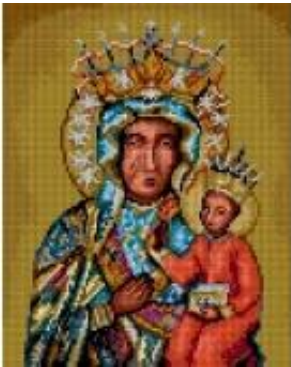

Link do produktu: <https://www.swiatinez.pl/wzor-graficzny-liczony-g7340-matka-boska-czestochowska-p-838.html>

#### MATKA BOSKA CZĘSTOCHOWSKA

- wzór kolorowy na papierze (G7340)
- zawiera legendę z kolorami i ilością mulin potrzebnych do wyszywania obrazka
- wielkość obrazka: 24 cm x 30 cm
- ilość krzyżyków: 105x131, kanwa 11ct (44/10)