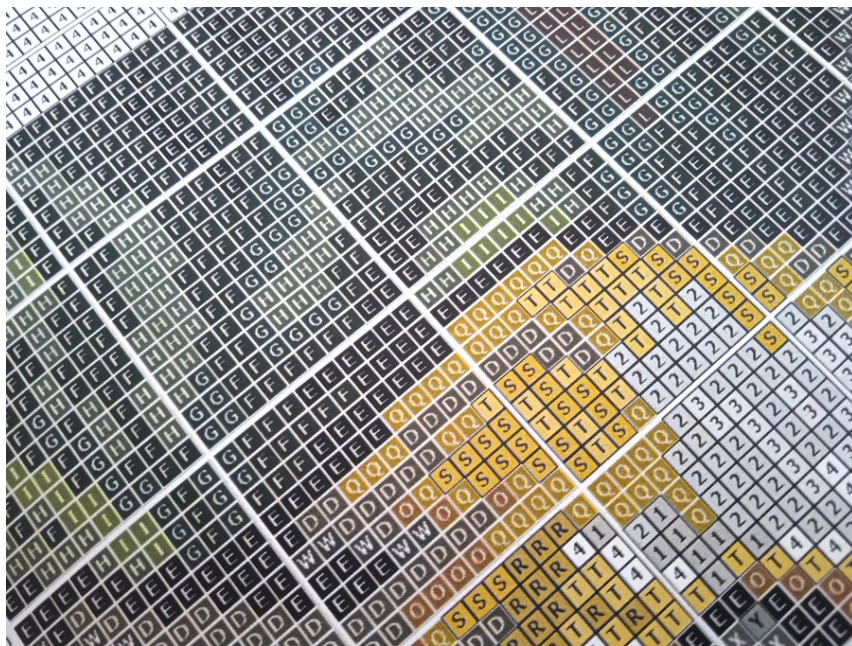

MATKA BOSKA CZĘSTOCHOWSKA

- wzór kolorowy na papierze (G7340)
- zawiera legendę z kolorami i ilością mulin potrzebnych do wyszywania obrazka
- wielkość obrazka: 24 cm x 30 cm
- ilość krzyżyków: 105x131, kanwa 11ct (44/10)

UWAGA!!!

Rzeczywiste kolory mogą się różnić w zależności od ustawień monitora

PRZYKŁADOWY WZÓR GRAFICZNY

	Madeira	DMC	Anchor	Ariadna	Meters
1	A	2111	938	360	1733 / 12
2	B	2005	801	403	1819 / 99
3	C	1913	310	358	1784 / 680
4	D	2400	935	403	1784 / 680
5	E	1505	895	403	1784 / 680
6	F	1313	904	403	1784 / 680
7	G	1406	906	403	1784 / 680
8	H	1408	907	403	1784 / 680
9	I	1308	869	403	1784 / 680
10	J	2008	814	403	1784 / 680
11	K	601	816	403	1784 / 680
12	L	512	817	403	1784 / 680
13	M	210	817	403	1784 / 680
14	N	2306	977	403	1784 / 680
15	O	2302	977	403	1784 / 680
16	P	2104	977	403	1784 / 680
17	Q	2104	977	403	1784 / 680

	Madeira	DMC	Anchor	Ariadna	Meters
20	T	109	3022	252	1770 / 437
21	U	102	3078	365	1730
22	V	1813	109	1040	1818 / 1871
23	W	1713	413	400	1818 / 1871
24	X	1801	414	235	1818 / 1871
25	Y	1802	318	399	1818 / 1871
26	Z	1701	168	1042	1845
27	1	1803	415	231	1814 / 1867
28	2	1904	3024	234	1813 / 1866
29	3	1805	782	397	1813 / 1866
30	4	2401	155	102	1803 / 451
31	5	2112	155	102	1803 / 451
32	6	2713	3826	96	1507 / 908
33	7	805	3826	92	1506 / 911