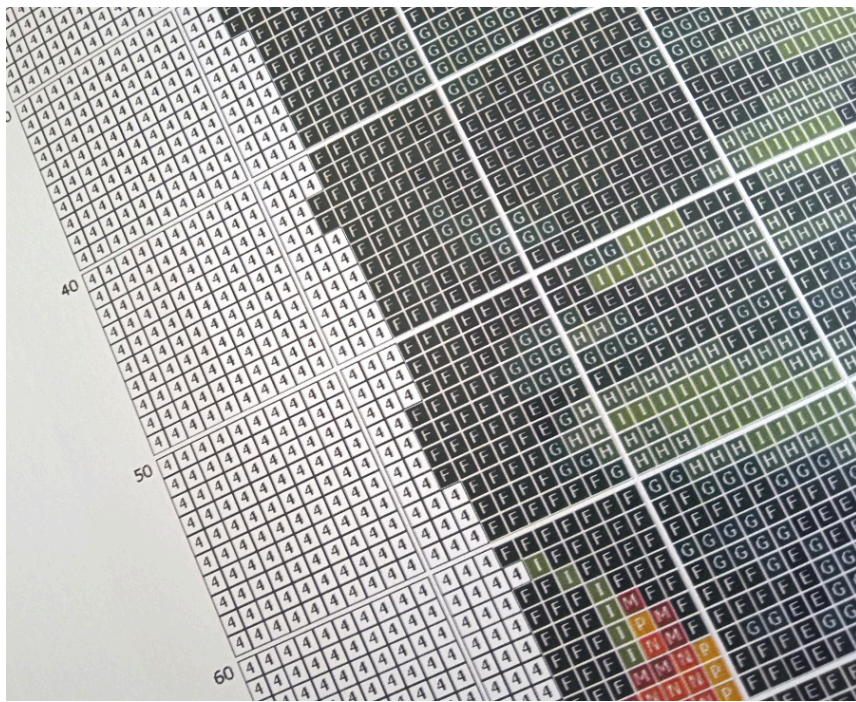

#### MATKA BOSKA CZĘSTOCHOWSKA

- wzór kolorowy na papierze (G7340)
- zawiera legendę z kolorami i ilością mulin potrzebnych do wyszywania obrazka
- wielkość obrazka: 24 cm x 30 cm
- ilość krzyżyków: 105x131, kanwa 11ct (44/10)

#### **UWAGA!!!**

Rzeczywiste kolory mogą się różnić w zależności od ustawień monitora

#### PRZYKŁADOWY WZÓR GRAFICZNY

	Madeira	DMC	Anchor	Ariadna	Meters	
1	A	2111	938	360	1733	12
2	B	2005	801	403	1819 / 99	26
3	C	1913	310	358	1784 / 680	2
4	D	2400	935	404	1714	41
5	E	1505	895	246	1689 / 583	19
6	F	1313	904	258	1701	13
7	G	1406	906	255	1685 / 600	11
8	H	1408	907	255	1684 / 574	2
9	I	1308	869	370	1732	6
10	J	2008	814	22	1573 / 496	4
11	K	601	816	47	1556 / 686	3
12	L	512	817	9046	1542	2
13	M	210	817	1049	1740 / 441	2
14	N	2306	977	1002	1739 / 428	2
15	O	2302	977	375	1724 / 622	3
16	P	2104	977	901	1728 / 442	2
17	Q	2008	729	305	1726 / 440	2

	Madeira	DMC	Anchor	Ariadna	Meters	
20	T	109	3022	252	1720 / 437	4
21	U	102	3078	365	1730	4
22	V	1813	109	1040	1817 / 684	4
23	W	1713	413	400	1818 / 671	2
24	X	1801	414	235	1816 / 659	5
25	Y	1802	318	399	1815 / 668	10
26	Z	1701	168	1042	1840	13
27	1	1803	415	231	1814 / 667	19
28	2	1904	3024	234	1810 / 660	12
29	3	1805	782	397	1813 / 666	56
30	4	2401	65200	1	1500 / 400	2
31	5	2112	155	103	1603 / 431	2
32	6	2713	3808	96	1507 / 398	2
33	7	805	3835	92	1995 / 511	2