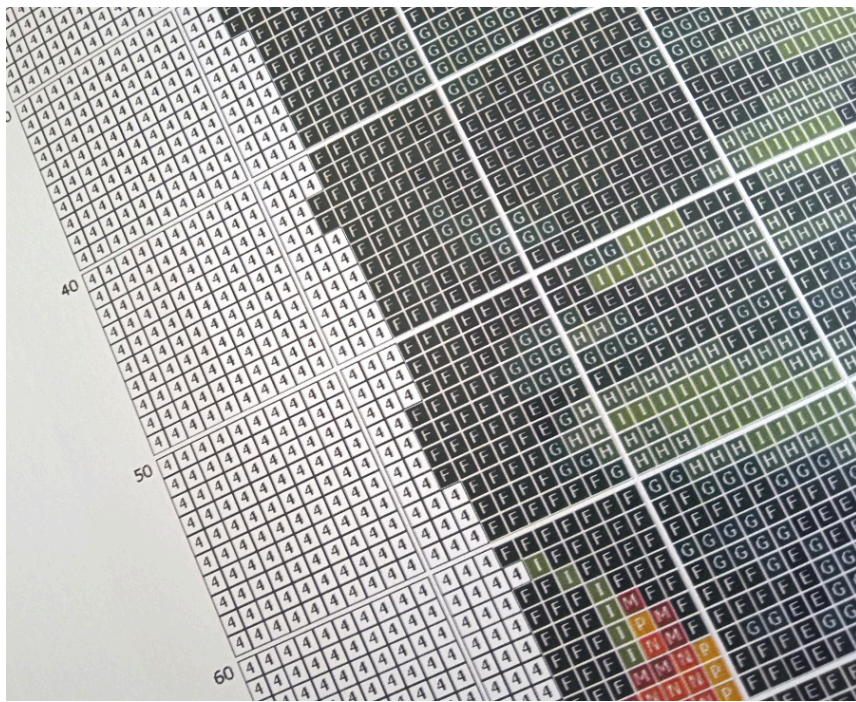

#### MATKA BOSKA CZĘSTOCHOWSKA

- wzór kolorowy na papierze (G7340)
- zawiera legendę z kolorami i ilością mulin potrzebnych do wyszywania obrazka
- wielkość obrazka: 24 cm x 30 cm
- ilość krzyżyków: 105x131, kanwa 11ct (44/10)

#### **UWAGA!!!**

Rzeczywiste kolory mogą się różnić w zależności od ustawień monitora