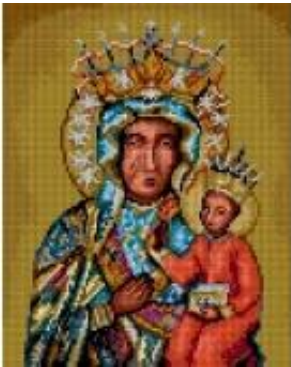

Link do produktu: <https://www.swiatinez.pl/wzor-graficzny-liczony-g7340-matka-boska-czestochowska-p-838.html>

Wzór graficzny liczony G7340 MATKA BOSKA CZĘSTOCHOWSKA

Cena	19,00 zł
Dostępność	Dostępny

Opis produktu

MATKA BOSKA CZĘSTOCHOWSKA

- wzór kolorowy na papierze (G7340)
- zawiera legendę z kolorami i ilością mulin potrzebnych do wyszywania obrazka
- wielkość obrazka: 24 cm x 30 cm
- ilość krzyżyków: 105x131, kanwa 11ct (44/10)