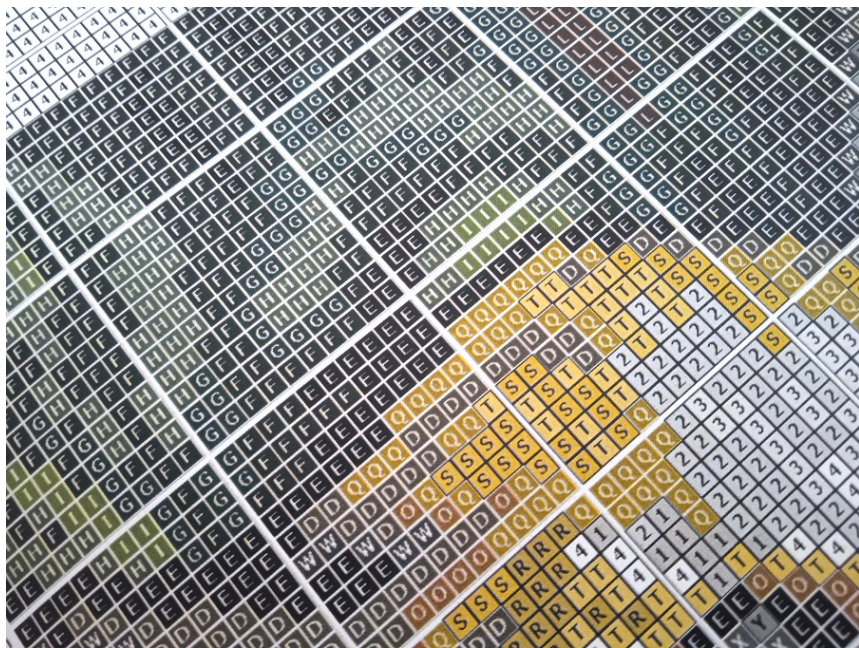

ŚWIĘTY MICHAŁ ANIOŁ

- wzór kolorowy na papierze (G7317)
- zawiera legendę z kolorami i ilością mulin potrzebnych do wyszywania obrazka
- wielkość obrazka: 30 cm x 40 cm
- ilość krzyżyków: 132x176, kanwa 11ct (44/10)

UWAGA!!!

Rzeczywiste kolory mogą się różnić w zależności od ustawień monitora

PRZYKŁADOWY WZÓR GRAFICZNY

	Madeira	DMC	Anchor	Ariadna	Meters	
1	A	2298	676	373	1778 / 627	7
2	B	2111	612	944	1789	12
3	C	2090	938	360	1733	12
4	D	1913	801	358	1784 / 689	2
5	E	2400	310	403	1819 / 99	26
6	F	1565	935	1044	1714	41
7	G	1313	895	246	1689 / 583	19
8	H	1406	904	258	1701	13
9	I	1408	906	256	1685 / 600	11
10	J	1308	869	255	1684 / 574	2
11	K	2008	814	370	1684 / 574	2
12	L	601	816	47	1573 / 496	4
13	M	512	817	22	1556 / 686	3
14	N	210	877	1049	1542	2
15	O	2306	3826	1002	1740 / 441	2
16	P	2302	977	1002	1739 / 428	2
17	Q	2104	3828	375	1724 / 622	3
			729	901	1728 / 442	2
					1726 / 440	2

	Madeira	DMC	Anchor	Ariadna	Meters	
20	T	109	3622	292	1729 / 637	4
21	U	102	3078	399	1730	4
22	V	1813	169	1900	1812 / 684	4
23	W	1713	413	400	1818 / 671	2
24	X	1801	414	235	1818 / 696	10
25	Y	1802	318	399	1818 / 696	10
26	Z	1701	198	1042	1645	13
27	1	1853	416	231	1814 / 667	17
28	2	1804	3024	204	1818 / 666	17
29	3	1805	762	397	1813 / 695	12
30	4	2401	16090	1	1950 / 600	95
31	5	2112	153	153	1883 / 687	2
32	6	2713	3036	96	1897 / 508	
33	7	805	3825	92	1996 / 511	