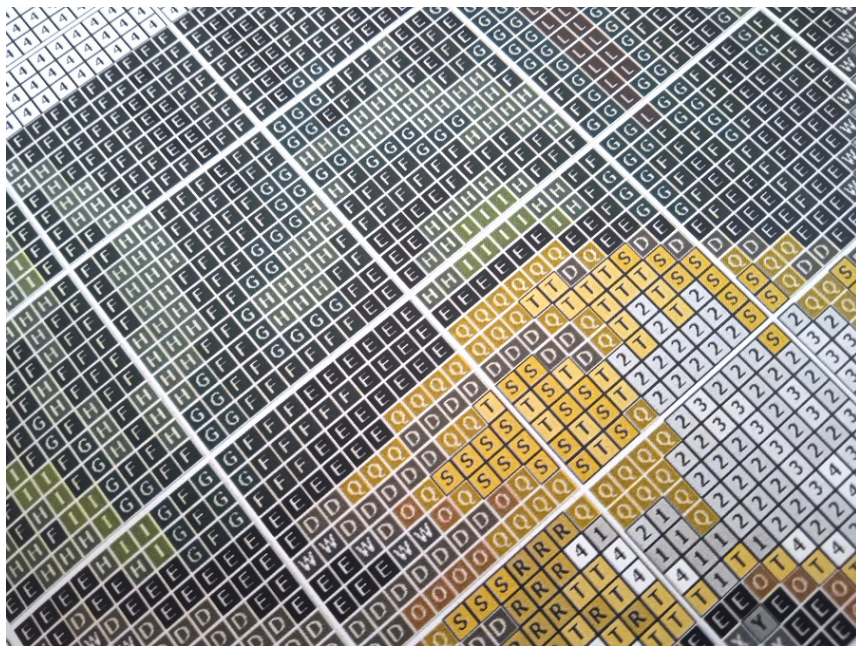

ŚWIĘTY MICHAŁ ANIOŁ

- wzór kolorowy na papierze (G7317)
- zawiera legendę z kolorami i ilością mulin potrzebnych do wyszywania obrazka
- wielkość obrazka: 30 cm x 40 cm
- ilość krzyżyków: 132x176, kanwa 11ct (44/10)

UWAGA!!!

Rzeczywiste kolory mogą się różnić w zależności od ustawień monitora

PRZYKŁADOWY WZÓR GRAFICZNY

	Madeira	DMC	Anchor	Ariadna	Melara	
1	A	2298	676	373	1778 / 627	7
2	B	2111	612	944	1789	12
3	C	2090	938	360	1733	12
4	D	1913	801	358	1784 / 689	2
5	E	2400	310	403	1819 / 99	26
6	F	1565	935	1044	1714	41
7	G	1313	895	246	1689 / 583	19
8	H	1406	904	258	1701	13
9	I	1408	906	256	1685 / 600	11
10	J	1308	869	255	1684 / 574	2
11	K	2008	907	255	1684 / 574	2
12	L	601	814	22	1573 / 496	4
13	M	512	816	47	1556 / 686	3
14	N	210	817	22	1542	2
15	O	2306	817	9046	1740 / 441	2
16	P	2302	977	1049	1739 / 428	2
17	Q	2104	3826	1002	1724 / 622	3
			977	375	1728 / 442	2
			729	901	1728 / 442	2
					1726 / 440	2

	Madeira	DMC	Anchor	Ariadna	Melara	
20	T	109	3622	292	1729 / 637	4
21	U	102	3078	399	1730	4
22	V	1813	169	1060	1812 / 684	4
23	W	1713	413	400	1818 / 671	2
24	X	1801	414	235	1818 / 695	5
25	Y	1802	318	399	1818 / 696	10
26	Z	1701	168	1042	1645	13
27	1	1853	416	231	1814 / 667	15
28	2	1804	3024	204	1818 / 686	17
29	3	1805	762	397	1813 / 695	12
30	4	2401	162000	1	1950 / 400	95
31	5	2112	153	153	1883 / 487	2
32	6	2713	3036	96	1897 / 508	
33	7	805	3835	92	1996 / 511	