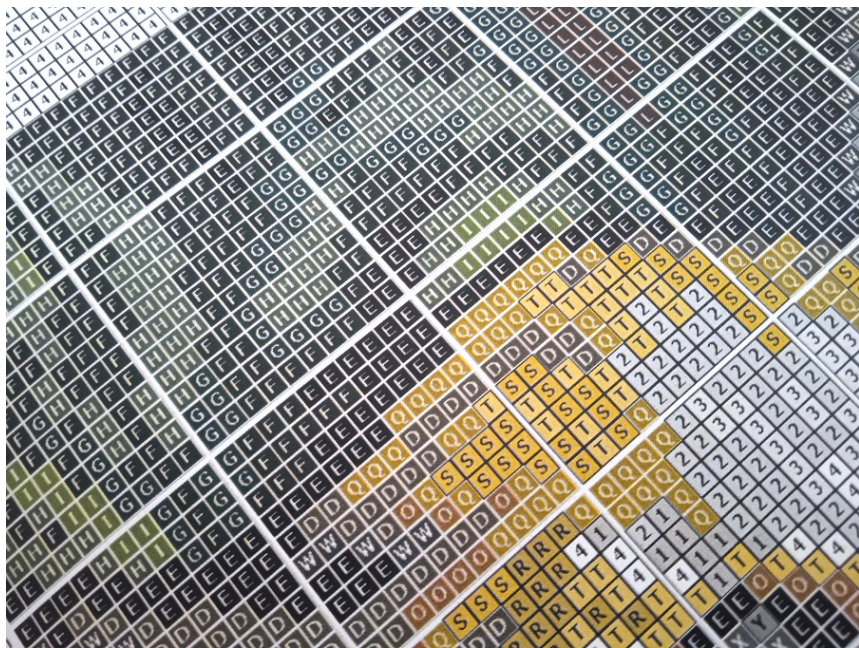

Opis produktu

ULICZKA

- wzór kolorowy na papierze (G7207)
- zawiera legendę z kolorami i ilością mulin potrzebnych do wyszywania obrazka
- wielkość obrazka: 30 cm x 42 cm
- ilość krzyżyków: 131x183, kanwa 11ct (44/10)

UWAGA!!!

Rzeczywiste kolory mogą się różnić w zależności od ustawień monitora

PRZYKŁADOWY WZÓR GRAFICZNY

	Madeira	DMC	Anchor	Ariadna	Melara	
1	A	2298	676	373	1778 / 627	7
2	B	2111	612	944	1789	12
3	C	2090	938	360	1733	12
4	D	1913	801	358	1784 / 689	2
5	E	2400	310	403	1819 / 99	26
6	F	1565	935	1044	1714	41
7	G	1313	895	246	1689 / 583	19
8	H	1406	904	258	1701	13
9	I	1408	906	256	1685 / 600	11
10	J	1308	869	255	1684 / 574	2
11	K	2008	814	370	1684 / 574	2
12	L	601	816	47	1573 / 496	4
13	M	512	817	22	1556 / 686	3
14	N	210	877	1049	1542	2
15	O	2306	3826	1002	1740 / 441	2
16	P	2302	977	1002	1739 / 428	2
17	Q	2104	3828	375	1724 / 622	3
			729	901	1728 / 442	2
					1726 / 440	2

	Madeira	DMC	Anchor	Ariadna		
20	T	109	3622	292	1729 / 637	4
21	U	102	3078	399	1730	4
22	V	1813	169	1060	1812 / 684	4
23	W	1713	413	400	1818 / 671	2
24	X	1801	414	235	1818 / 696	5
25	Y	1802	318	399	1818 / 696	10
26	Z	1701	168	1042	1645	13
27	1	1853	416	231	1814 / 667	19
28	2	1804	3024	204	1818 / 686	17
29	3	1805	762	397	1813 / 695	12
30	4	2401	162000	1	1950 / 400	95
31	5	2112	153	153	1883 / 487	2
32	6	2713	3036	96	1897 / 508	
33	7	805	3825	92	1996 / 511	