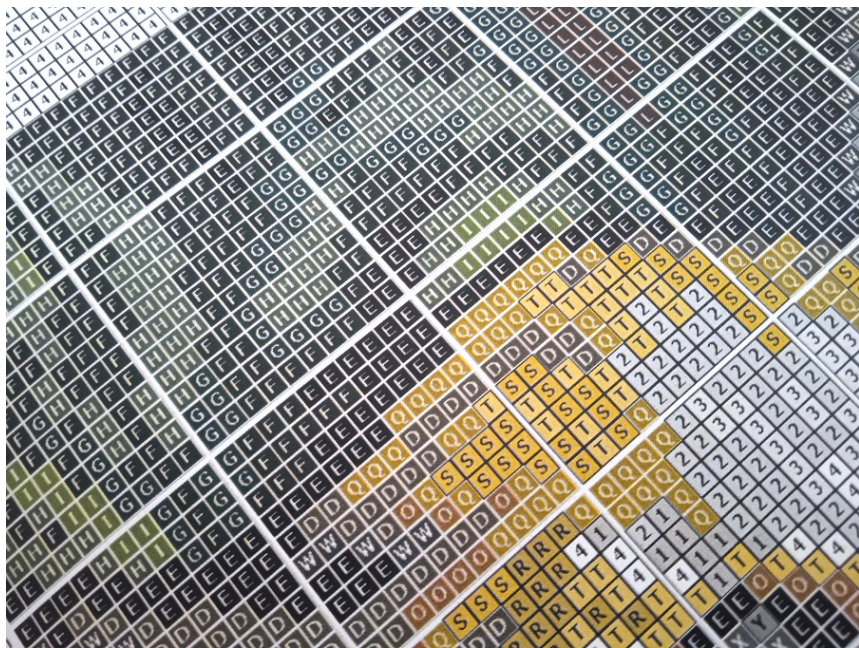

Opis produktu

ULICZKA

- wzór kolorowy na papierze (G7207)
- zawiera legendę z kolorami i ilością mulin potrzebnych do wyszywania obrazka
- wielkość obrazka: 30 cm x 42 cm
- ilość krzyżyków: 131x183, kanwa 11ct (44/10)

UWAGA!!!

Rzeczywiste kolory mogą się różnić w zależności od ustawień monitora

PRZYKŁADOWY WZÓR GRAFICZNY

	Madeira	DMC	Anchor	Ariadna	Meters	
1	A	2298	676	373	1778 / 627	7
2	B	2111	612	944	1789	12
3	C	2090	938	360	1733	12
4	D	1913	801	358	1784 / 689	2
5	E	2400	310	403	1819 / 99	26
6	F	1565	935	1044	1714	41
7	G	1313	895	246	1689 / 583	19
8	H	1406	904	258	1701	13
9	I	1408	906	256	1685 / 600	11
10	J	1308	869	255	1684 / 574	2
11	K	2008	814	370	1684 / 574	2
12	L	601	816	47	1573 / 496	4
13	M	512	817	22	1556 / 686	3
14	N	210	877	1049	1542	2
15	O	2306	3826	1002	1740 / 441	2
16	P	2302	977	1002	1739 / 428	2
17	Q	2104	3828	375	1724 / 622	3
			729	901	1728 / 442	2
					1726 / 440	2