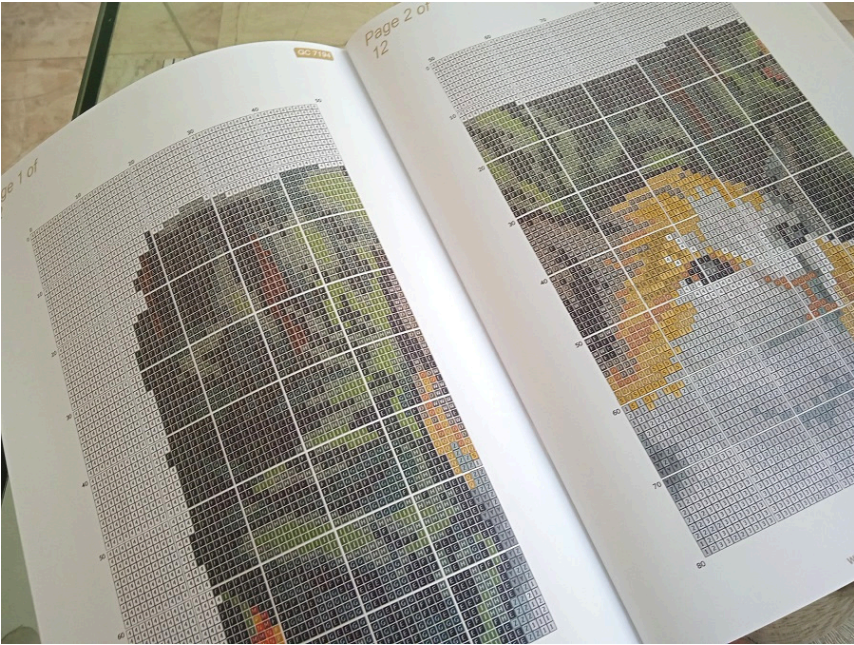

Link do produktu: <https://www.swiatinez.pl/wzor-graficzny-liczony-g7120-aniol-stroz-52x40-p-827.html>

Wzór graficzny liczony G7120 ANIOŁ STRÓŻ 52x40

Cena	45,00 zł
Dostępność	Dostępny

Opis produktu

ANIOŁ STRÓŻ Z DZIEWCZYNKĄ

- wzór kolorowy na papierze (G7120)
- zawiera legendę z kolorami i ilością mulin potrzebnych do wyszywania obrazka
- wielkość obrazka: 52 cm x 40 cm
- ilość krzyżyków: 228x176, kanwa 11ct (44/10)

DRODZY KLIENCI!

UWAGA!!!

Rzeczywiste kolory mogą się różnić w zależności od ustawień monitora

PRZYKŁADOWY WZÓR GRAFICZNY

	Madeira	DMC	Anchor	Ariadna	Meters	
1	A	2298	373	1778 / 627	7	
2	B	2111	944	1789	12	
3	C	2090	938	1733	12	
4	D	1913	310	1784 / 689	2	
5	E	2400	403	1819 / 99	26	
6	F	1565	1044	1714	41	
7	G	1313	935	1689 / 583	19	
8	H	1406	895	1701	13	
9	I	1408	258	1685 / 600	11	
10	J	1308	904	1684 / 574	2	
11	K	2008	906	1684 / 574	2	
12	L	601	814	1684 / 574	2	
13	M	512	816	1684 / 574	2	
14	N	210	817	1684 / 574	2	
15	O	2306	3826	1732	6	
16	P	2302	977	1739 / 428	2	
17	Q	2104	3828	1724 / 622	3	
			729	375	1728 / 442	2
				901	1726 / 440	2

	Madeira	DMC	Anchor	Ariadna	Meters	
20	T	109	3622	292	1729 / 637	4
21	U	102	3078	399	1730	4
22	V	1813	169	1900	1812 / 684	4
23	W	1713	413	400	1818 / 671	2
24	X	1801	414	235	1818 / 696	10
25	Y	1802	318	399	1818 / 696	10
26	Z	1701	168	1642	1645	13
27	1	1853	416	231	1814 / 667	17
28	2	1804	3024	204	1818 / 696	12
29	3	1805	762	397	1813 / 695	12
30	4	2401	16000	1	1850 / 600	95
31	5	2112	153	153	1883 / 687	2
32	6	2713	3036	96	1897 / 638	
33	7	805	3835	92	1906 / 511	