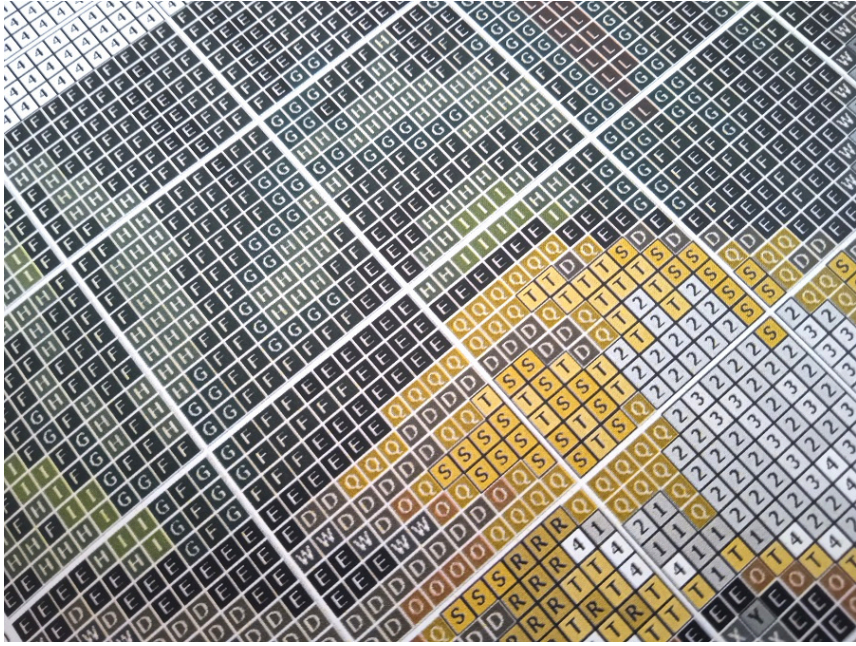

- wzór kolorowy na papierze (G7120)
- zawiera legendę z kolorami i ilością mulin potrzebnych do wyszywania obrazka
- wielkość obrazka: 52 cm x 40 cm
- ilość krzyżyków: 228x176, kanwa 11ct (44/10)

DRODZY KLIENCI!

UWAGA!!!

Rzeczywiste kolory mogą się różnić w zależności od ustawień monitora

PRZYKŁADOWY WZÓR GRAFICZNY

	Madeira	DMC	Anchor	Ariadna	Meters	
1	A	2298	373	1778 / 627	7	
2	B	2111	944	1789	12	
3	C	2090	938	1733	12	
4	D	1913	310	1784 / 689	2	
5	E	2400	403	1819 / 99	26	
6	F	1565	1044	1714	41	
7	G	1313	935	1689 / 583	19	
8	H	1406	895	1701	13	
9	I	1408	258	1685 / 600	11	
10	J	1308	904	1684 / 574	2	
11	K	2008	906	1684 / 574	2	
12	L	601	814	1684 / 574	2	
13	M	512	816	1684 / 574	2	
14	N	210	817	1684 / 574	2	
15	O	2306	3826	1732	6	
16	P	2302	977	1739 / 428	2	
17	Q	2104	3828	1724 / 622	3	
			729	375	1728 / 442	2
				901	1726 / 440	2

	Madeira	DMC	Anchor	Ariadna	Meters	
20	T	109	3622	292	1729 / 637	4
21	U	102	3078	399	1730	4
22	V	1813	169	1900	1812 / 684	4
23	W	1713	413	400	1818 / 671	2
24	X	1801	414	235	1818 / 696	10
25	Y	1802	318	399	1818 / 696	10
26	Z	1701	168	1642	1645	13
27	1	1853	416	231	1814 / 667	17
28	2	1804	3024	204	1818 / 696	12
29	3	1805	762	397	1813 / 695	12
30	4	2401	16000	1	1850 / 600	95
31	5	2112	153	153	1883 / 687	2
32	6	2713	3036	96	1897 / 638	
33	7	805	3835	92	1906 / 511	