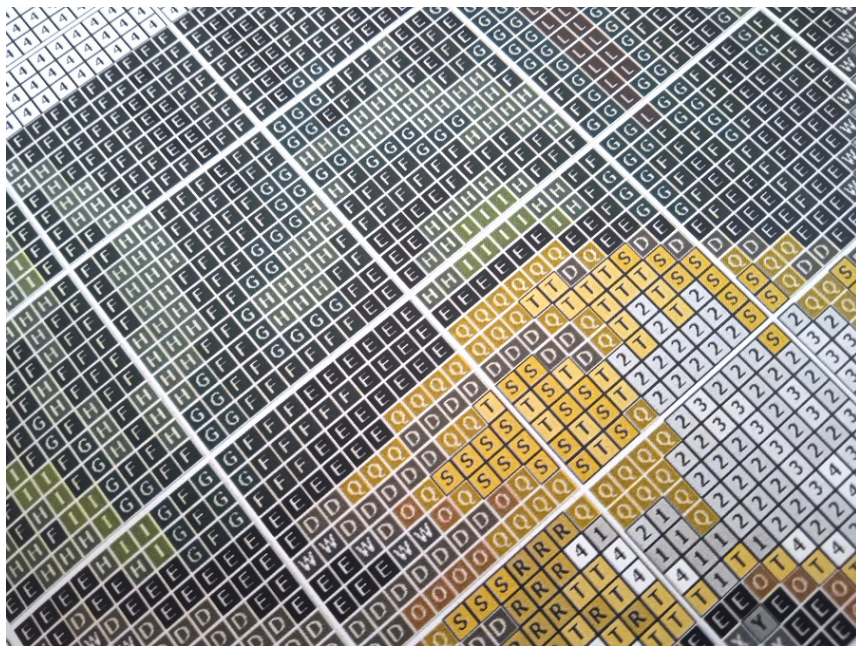

Madeira	DMC	Anchor	Ariadna	Meters	
1	A	2298	676	373	1778 / 627	7
2	B	2111	612	944	1789	12
3	C	2090	938	360	1733	12
4	D	1913	801	358	1784 / 689	2
5	E	2400	310	403	1819 / 99	26
6	F	1565	935	1044	1714	41
7	G	1313	895	246	1689 / 583	19
8	H	1406	904	258	1701	13
9	I	1408	906	256	1685 / 600	11
10	J	1308	869	255	1684 / 574	2
11	K	2008	814	370	1684 / 574	2
12	L	601	816	47	1573 / 496	4
13	M	512	817	22	1556 / 686	3
14	N	210	877	1049	1542	2
15	O	2306	3826	1002	1740 / 441	2
16	P	2302	977	1002	1739 / 428	2
17	Q	2104	3828	375	1724 / 622	3
			729	901	1728 / 442	2
					1726 / 440	2

	Madeira	DMC	Anchor	Ariadna	Meters	
20	T	109	3622	292	1729 / 637	4
21	U	102	3078	399	1730	4
22	V	1813	169	1000	1812 / 684	4
23	W	1713	413	400	1818 / 671	2
24	X	1801	414	235	1818 / 696	10
25	Y	1802	318	399	1818 / 696	10
26	Z	1701	168	1042	1645	13
27	1	1853	416	231	1814 / 667	17
28	2	1804	3024	204	1818 / 666	17
29	3	1805	762	397	1813 / 695	12
30	4	2401	16000	1	1850 / 600	95
31	5	2112	153	153	1883 / 687	2
32	6	2713	3036	96	1897 / 508	
33	7	805	3825	92	1906 / 511