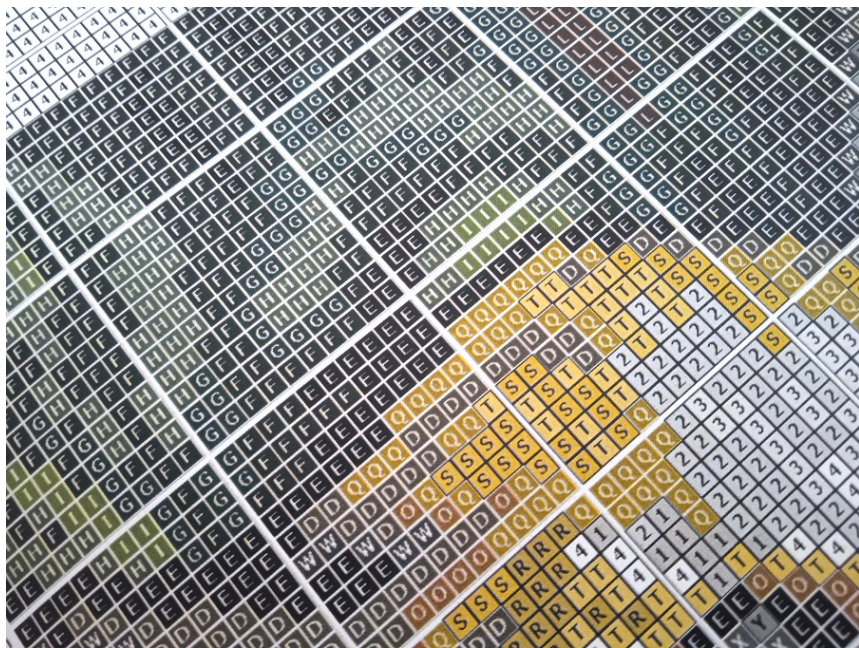

Opis produktu

CHATA

- wzór kolorowy na papierze (G7033)
- zawiera legendę z kolorami i ilością mulin potrzebnych do wyszywania obrazka
- wielkość obrazka: 42 cm x 30 cm
- ilość krzyżyków: 186x131, kanwa 11ct (44/10)

UWAGA!!!

Rzeczywiste kolory mogą się różnić w zależności od ustawień monitora

PRZYKŁADOWY WZÓR GRAFICZNY

	Madeira	DMC	Anchor	Ariadna	Melara		
1	A	2298	676	373	1778 / 627	7	
2	B	2111	612	944	1789	12	
3	C	2090	938	360	1733	12	
4	D	1913	801	358	1784 / 689	2	
5	E	2400	310	403	1819 / 99	26	
6	F	1565	935	1044	1714	41	
7	G	1313	895	246	1689 / 583	19	
8	H	1406	904	258	1701	13	
9	I	1408	906	256	1685 / 600	11	
10	J	1308	869	255	1684 / 574	2	
11	K	2008	906	256	1684 / 574	2	
12	L	601	814	816	1684 / 574	2	
13	M	512	817	817	1740 / 441	2	
14	N	210	210	3826	1049	1739 / 428	2
15	O	2306	977	1002	1724 / 622	3	
16	P	2302	977	375	1728 / 442	2	
17	Q	2104	3828	901	1726 / 440	2	

	Madeira	DMC	Anchor	Ariadna	Melara	
20	T	109	3622	292	1729 / 637	4
21	U	102	3078	399	1730	4
22	V	1813	169	1980	1812 / 684	4
23	W	1713	413	400	1818 / 671	2
24	X	1801	414	235	1818 / 696	5
25	Y	1802	318	399	1818 / 696	10
26	Z	1701	168	1042	1645	13
27	1	1853	416	231	1814 / 667	19
28	2	1804	3024	204	1818 / 696	17
29	3	1805	762	397	1813 / 695	12
30	4	2401	162000	1	1950 / 600	95
31	5	2112	153	153	1881 / 687	2
32	6	2713	3036	96	1891 / 508	
33	7	805	3825	92	1996 / 511	