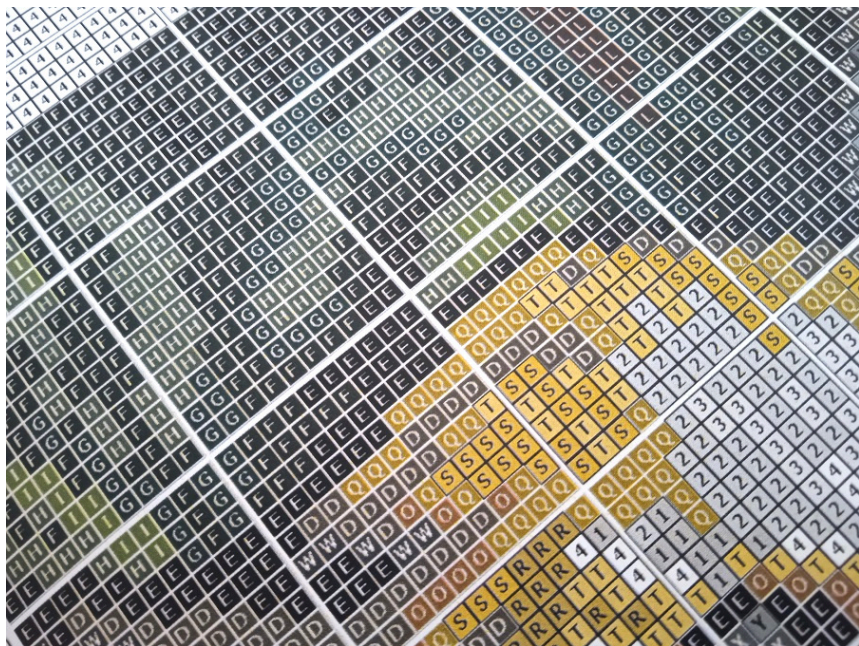

- wzór kolorowy na papierze (G7017)
- zawiera legendę z kolorami i ilością mulin potrzebnych do wyszywania obrazka
- wielkość obrazka: 40 cm x 30 cm
- ilość krzyżyków: 176x132, kanwa 11ct (44/10)

DRODZY KLIENCI!

UWAGA!!!

Rzeczywiste kolory mogą się różnić w zależności od ustawień monitora

PRZYKŁADOWY WZÓR GRAFICZNY

	Madeira	DMC	Anchor	Ariadna	Meters	
1	A	2298	676	373	1778 / 627	7
2	B	2111	612	944	1789	12
3	C	2090	938	360	1733	12
4	D	1913	801	358	1784 / 689	2
5	E	2400	310	403	1819 / 99	26
6	F	1565	935	1044	1714	41
7	G	1313	895	246	1689 / 583	19
8	H	1406	904	258	1701	13
9	I	1408	906	256	1685 / 600	11
10	J	1308	869	370	1684 / 574	2
11	K	2008	814	22	1684 / 574	2
12	L	601	816	47	1573 / 496	4
13	M	512	817	9046	1556 / 686	3
14	N	210	826	1049	1542	2
15	O	2306	977	1002	1740 / 441	2
16	P	2302	3828	375	1739 / 428	2
17	Q	2104	729	901	1724 / 622	3
					1728 / 442	2
					1726 / 440	2

	Madeira	DMC	Anchor	Ariadna	Meters	
20	T	109	3622	292	1729 / 637	4
21	U	102	3078	399	1730	4
22	V	1813	169	1060	1812 / 684	4
23	W	1713	413	400	1818 / 671	2
24	X	1801	414	235	1818 / 696	5
25	Y	1802	318	399	1818 / 696	10
26	Z	1701	168	1042	1645	13
27	1	1803	416	231	1814 / 667	15
28	2	1804	3024	204	1818 / 666	17
29	3	1805	762	397	1813 / 695	12
30	4	2401	16000	1	1850 / 600	95
31	5	2112	153	153	1883 / 687	2
32	6	2713	3036	96	1897 / 508	
33	7	805	3825	92	1906 / 511	