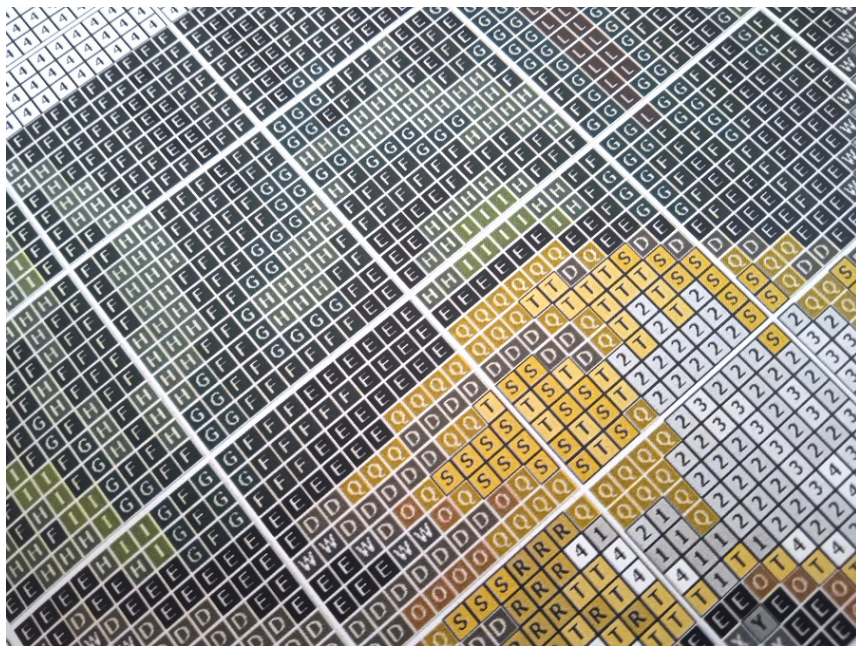

- wzór kolorowy na papierze (G7017)
- zawiera legendę z kolorami i ilością mulin potrzebnych do wyszywania obrazka
- wielkość obrazka: 40 cm x 30 cm
- ilość krzyżyków: 176x132, kanwa 11ct (44/10)

DRODZY KLIENCI!

UWAGA!!!

Rzeczywiste kolory mogą się różnić w zależności od ustawień monitora

PRZYKŁADOWY WZÓR GRAFICZNY

	Madeira	DMC	Anchor	Ariadna	Meters	
1	A	2298	676	373	1778 / 627	7
2	B	2111	612	944	1789	12
3	C	2090	938	360	1733	12
4	D	1913	801	358	1784 / 689	2
5	E	2400	310	403	1819 / 99	26
6	F	1565	935	1044	1714	41
7	G	1313	895	246	1689 / 583	19
8	H	1406	904	258	1701	13
9	I	1408	906	256	1685 / 600	11
10	J	1308	869	255	1684 / 574	2
11	K	2008	814	370	1684 / 574	2
12	L	601	816	47	1573 / 496	4
13	M	512	817	22	1556 / 686	3
14	N	210	817	47	1542	2
15	O	2306	3826	1049	1740 / 441	2
16	P	2302	977	1002	1739 / 428	2
17	Q	2104	3828	375	1724 / 622	3
			729	901	1728 / 442	2
					1726 / 440	2

	Madeira	DMC	Anchor	Ariadna	Meters	
20	T	109	3622	292	1729 / 637	4
21	U	102	3078	369	1730	4
22	V	1813	169	1060	1812 / 684	4
23	W	1713	413	400	1818 / 671	2
24	X	1801	414	235	1818 / 686	10
25	Y	1802	318	399	1818 / 686	10
26	Z	1701	168	1042	1645	13
27	1	1853	416	231	1814 / 667	17
28	2	1804	3024	204	1818 / 686	12
29	3	1805	762	397	1813 / 695	12
30	4	2401	162000	1	1850 / 660	95
31	5	2112	153	153	1881 / 681	2
32	6	2713	3036	96	1891 / 688	
33	7	805	3825	92	1906 / 511	