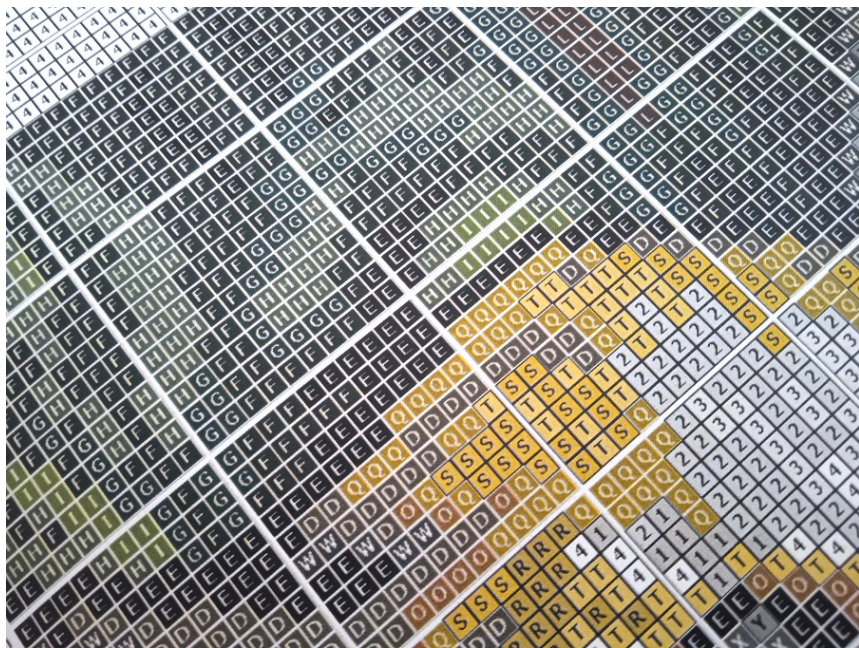

Link do produktu: <https://www.swiatinez.pl/wzor-graficzny-liczony-g5804-choinka-18x24-p-836.html>

Wzór graficzny liczony G5804 CHOINKA 18x24

Cena	15,00 zł
Dostępność	Dostępny

Opis produktu

CHOINKA

- wzór kolorowy na papierze (G5804)
- zawiera legendę z kolorami i ilością mulin potrzebnych do wyszywania obrazka
- wielkość obrazka: 18 cm x 24 cm
- ilość krzyżyków: 80x106, kanwa 11ct (44/10)

UWAGA!!!

Rzeczywiste kolory mogą się różnić w zależności od ustawień monitora

PRZYKŁADOWY WZÓR GRAFICZNY

	Madeira	DMC	Anchor	Ariadna	Meters	
1	A	2298	676	373	1778 / 627	7
2	B	2111	612	944	1789	12
3	C	2090	938	360	1733	12
4	D	1913	801	358	1784 / 689	2
5	E	2400	310	403	1819 / 99	26
6	F	1565	935	1044	1714	41
7	G	1313	895	246	1689 / 583	19
8	H	1406	904	258	1701	13
9	I	1408	906	256	1685 / 600	11
10	J	1308	869	255	1684 / 574	2
11	K	2008	814	370	1684 / 574	2
12	L	601	816	47	1573 / 496	4
13	M	512	817	22	1556 / 686	3
14	N	210	877	1049	1542	2
15	O	2306	3826	1002	1740 / 441	2
16	P	2302	977	1002	1739 / 428	2
17	Q	2104	3828	375	1724 / 622	3
			729	901	1728 / 442	2
					1726 / 440	2

	Madeira	DMC	Anchor	Ariadna	Meters	
20	T	109	3622	292	1729 / 637	4
21	U	102	3078	369	1730	4
22	V	1813	169	1060	1812 / 684	4
23	W	1713	413	400	1818 / 671	2
24	X	1801	414	235	1818 / 686	10
25	Y	1802	318	399	1818 / 686	10
26	Z	1701	168	1042	1645	13
27	1	1853	416	231	1814 / 667	17
28	2	1804	3024	204	1818 / 686	12
29	3	1805	762	397	1813 / 695	12
30	4	2401	162000	1	1850 / 660	95
31	5	2112	153	153	1881 / 681	2
32	6	2713	3036	96	1891 / 688	2
33	7	805	3825	92	1906 / 511	2