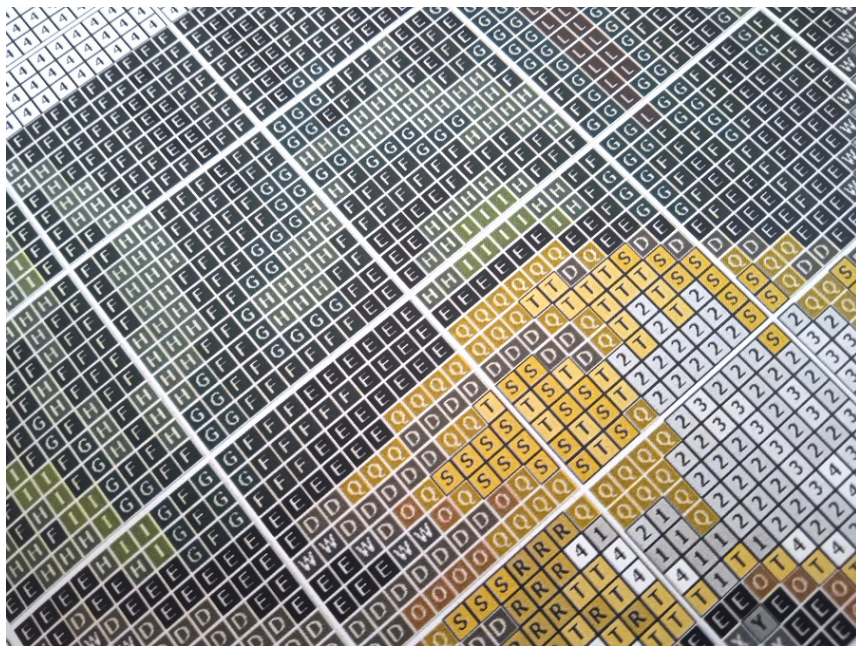

Madeira	DMC	Anchor	Ariadna	Meters	
1	A	2298	373	1778 / 627	7	
2	B	2111	944	1789	12	
3	C	2090	938	1733	12	
4	D	1913	310	1784 / 689	2	
5	E	2400	358	1819 / 99	26	
6	F	1565	403	1714	41	
7	G	1313	1044	1689 / 583	19	
8	H	1406	935	1701	13	
9	I	1408	895	1685 / 600	11	
10	J	1308	904	1684 / 574	2	
11	K	2008	906	1684 / 574	2	
12	L	601	814	1684 / 574	2	
13	M	512	816	1684 / 574	2	
14	N	210	817	1684 / 574	2	
15	O	2306	817	1684 / 574	2	
16	P	2302	817	1684 / 574	2	
17	Q	2104	817	1684 / 574	2	
18	R	2104	817	1684 / 574	2	
19	S	2104	817	1684 / 574	2	
20	T	199	3622	292	1729 / 637	4
21	U	102	3078	399	1730	4
22	V	1813	169	1980	1812 / 684	4
23	W	1713	413	400	1818 / 671	2
24	X	1801	414	235	1818 / 695	5
25	Y	1802	318	399	1818 / 696	10
26	Z	1701	198	1042	1645	13
27	1	1853	416	231	1814 / 667	15
28	2	1804	3024	204	1818 / 666	17
29	3	1805	762	397	1813 / 695	12
30	4	2401	15090	1	1950 / 600	95
31	5	2112	153	153	1883 / 687	2
32	6	2713	3036	96	1897 / 508	
33	7	805	3835	92	1996 / 511