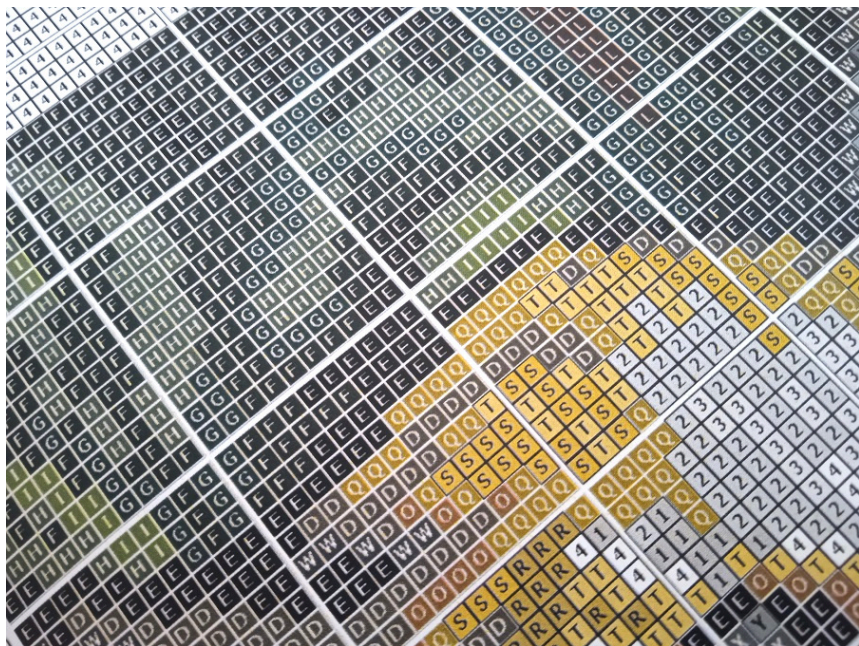

ANIOŁEK ZE SKRZYPKAMI

- wzór kolorowy na papierze (C8301)
- zawiera legendę z kolorami i ilością mulin potrzebnych do wyszywania obrazka
- ilość krzyżyków: 78 x 110
- wielkość obrazka: 18 cm x 25 cm, kanwa 11ct (44/10)
- wielkość obrazka: 14 cm x 20 cm, kanwa 14ct (54/10)

UWAGA!!!

Rzeczywiste kolory mogą się różnić w zależności od ustawień monitora

PRZYKŁADOWY WZÓR GRAFICZNY

	Madeira	DMC	Anchor	Ariadna	Meters	
1	A	2298	676	373	1778 / 627	7
2	B	2111	612	944	1789	12
3	C	2090	938	360	1733	12
4	D	1913	801	358	1784 / 689	2
5	E	2400	310	403	1819 / 99	26
6	F	1565	935	1044	1714	41
7	G	1313	895	246	1689 / 583	19
8	H	1406	904	258	1701	13
9	I	1408	906	256	1685 / 600	11
10	J	1308	869	255	1684 / 574	2
11	K	2008	814	370	1684 / 574	2
12	L	601	816	47	1573 / 496	4
13	M	512	817	22	1556 / 686	3
14	N	210	877	1049	1542	2
15	O	2306	3826	1002	1740 / 441	2
16	P	2302	977	1002	1739 / 428	2
17	Q	2104	3828	375	1724 / 622	3
			729	901	1728 / 442	2
					1726 / 440	2

	Madeira	DMC	Anchor	Ariadna	Meters	
20	T	109	3622	292	1729 / 637	4
21	U	102	3078	399	1730	4
22	V	1813	169	1900	1812 / 684	4
23	W	1713	413	400	1818 / 671	2
24	X	1801	414	235	1818 / 696	10
25	Y	1802	318	399	1818 / 696	10
26	Z	1701	168	1042	1645	13
27	1	1853	416	231	1814 / 667	15
28	2	1804	3024	204	1818 / 666	17
29	3	1805	762	397	1813 / 695	12
30	4	2401	16000	1	1950 / 600	95
31	5	2112	153	153	1883 / 687	2
32	6	2713	3036	96	1997 / 508	
33	7	805	3835	92	1996 / 511	