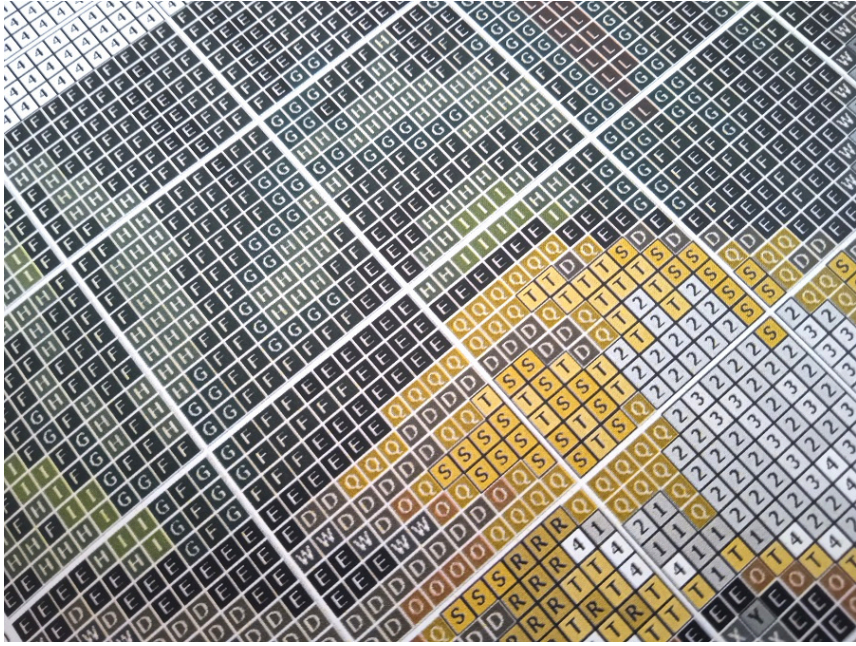

WIOSNA

- wzór kolorowy na papierze (C4523)
- zawiera legendę z kolorami i ilością mulin potrzebnych do wyszywania obrazka
- wielkość obrazka: 20 cm x 35 cm, kanwa 11ct (44/10)
- wielkość obrazka: 17 cm x 28 cm, kanwa 14ct (54/10)
- ilość krzyżyków: 90x155

UWAGA!!!

Rzeczywiste kolory mogą się różnić w zależności od ustawień monitora

PRZYKŁADOWY WZÓR GRAFICZNY

	Madeira	DMC	Anchor	Ariadna	Melara	
1	A	2298	676	373	1778 / 627	7
2	B	2111	612	944	1789	12
3	C	2090	938	360	1733	12
4	D	1913	801	358	1784 / 689	2
5	E	2400	310	403	1819 / 99	26
6	F	1565	935	1044	1714	41
7	G	1313	895	246	1689 / 583	19
8	H	1406	904	258	1701	13
9	I	1408	906	256	1685 / 600	11
10	J	1308	869	255	1684 / 574	2
11	K	2008	907	255	1684 / 574	2
12	L	601	814	22	1573 / 496	4
13	M	512	816	47	1556 / 686	3
14	N	210	817	22	1542	2
15	O	2306	817	9046	1740 / 441	2
16	P	2302	977	1049	1739 / 428	2
17	Q	2104	3826	1002	1724 / 622	3
			977	375	1728 / 442	2
			729	901	1728 / 442	2
					1726 / 440	2

	Madeira	DMC	Anchor	Ariadna	Melara	
20	T	109	3622	292	1729 / 637	4
21	U	102	3078	399	1730	4
22	V	1813	169	1060	1812 / 684	4
23	W	1713	413	400	1818 / 671	2
24	X	1801	414	235	1818 / 696	5
25	Y	1802	318	399	1818 / 696	10
26	Z	1701	168	1042	1645	13
27	1	1853	416	231	1814 / 667	19
28	2	1804	3024	204	1818 / 686	17
29	3	1805	762	397	1813 / 695	12
30	4	2401	162000	1	1950 / 400	95
31	5	2112	153	153	1883 / 487	2
32	6	2713	3036	96	1897 / 508	
33	7	805	3835	92	1906 / 511	