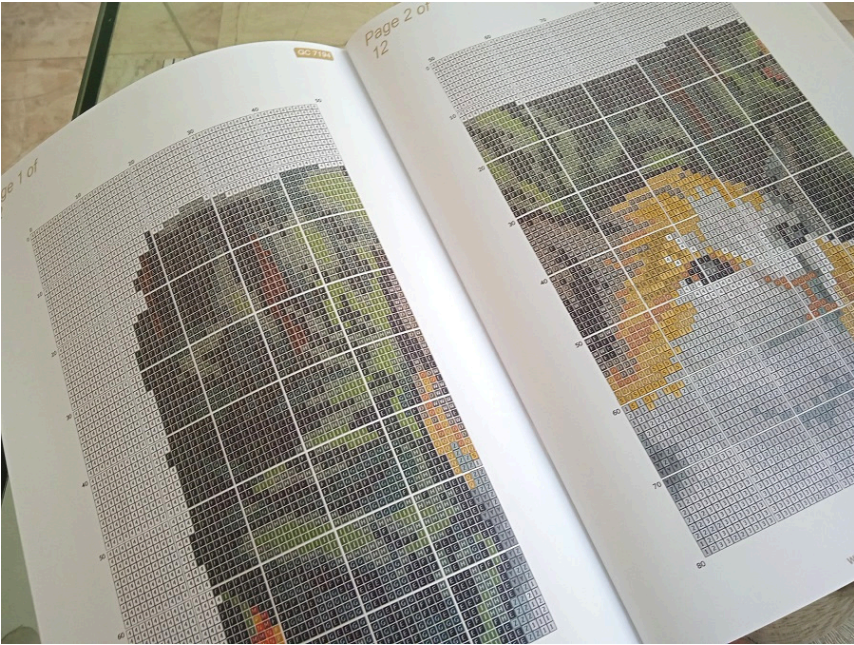

WIOSNA

- wzór kolorowy na papierze (C4523)
- zawiera legendę z kolorami i ilością mulin potrzebnych do wyszywania obrazka
- wielkość obrazka: 20 cm x 35 cm, kanwa 11ct (44/10)
- wielkość obrazka: 17 cm x 28 cm, kanwa 14ct (54/10)
- ilość krzyżyków: 90x155

UWAGA!!!

Rzeczywiste kolory mogą się różnić w zależności od ustawień monitora

PRZYKŁADOWY WZÓR GRAFICZNY

	Madeira	DMC	Anchor	Ariadna	Melara	
1	A	2298	676	373	1778 / 627	7
2	B	2111	612	944	1789	12
3	C	2090	938	360	1733	12
4	D	1913	801	358	1784 / 689	2
5	E	2400	310	403	1819 / 99	26
6	F	1565	935	1044	1714	41
7	G	1313	895	246	1689 / 583	19
8	H	1406	904	258	1701	13
9	I	1408	906	256	1685 / 600	11
10	J	1308	869	255	1684 / 574	2
11	K	2008	907	255	1684 / 574	2
12	L	601	814	22	1573 / 496	4
13	M	512	816	47	1556 / 686	3
14	N	210	817	22	1542	2
15	O	2306	817	9046	1740 / 441	2
16	P	2302	977	1049	1739 / 428	2
17	Q	2104	3826	1002	1724 / 622	3
			977	375	1728 / 442	2
			729	901	1728 / 442	2
					1726 / 440	2

	Madeira	DMC	Anchor	Ariadna	Melara	
20	T	109	3622	292	1729 / 637	4
21	U	102	3078	399	1730	4
22	V	1813	169	1060	1812 / 684	4
23	W	1713	413	400	1818 / 671	2
24	X	1801	414	235	1818 / 696	5
25	Y	1802	318	399	1818 / 696	10
26	Z	1701	168	1042	1645	13
27	1	1853	416	231	1814 / 667	19
28	2	1804	3024	204	1818 / 686	17
29	3	1805	762	397	1813 / 695	12
30	4	2401	162000	1	1950 / 400	95
31	5	2112	153	153	1883 / 487	2
32	6	2713	3036	96	1897 / 508	
33	7	805	3835	92	1906 / 511	