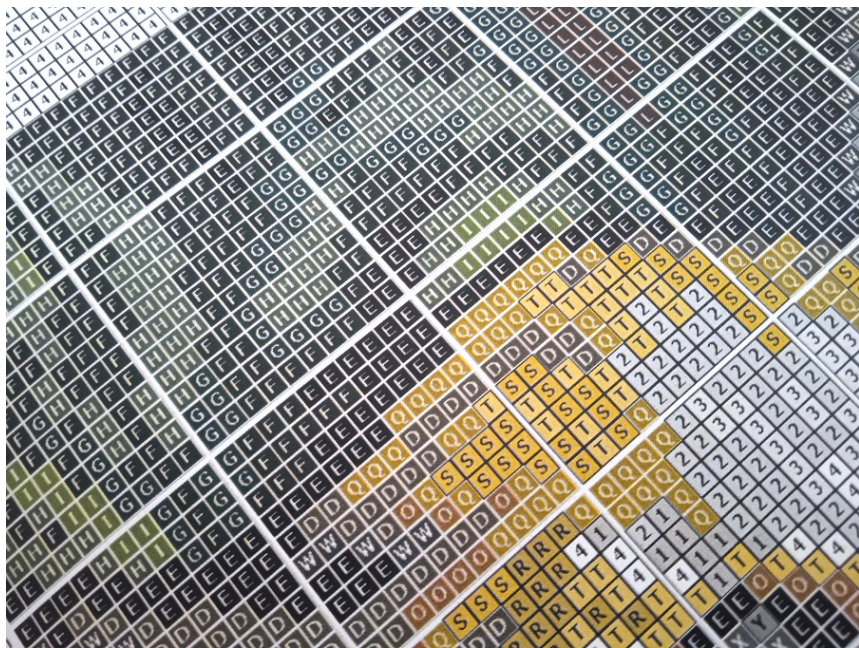

Link do produktu: <https://www.swiatinez.pl/wzor-graficzny-liczony-c4033-na-lace-20x31-p-825.html>

Wzór graficzny liczony C4033 NA ŁĄCE 20x31

Cena	29,00 zł
Dostępność	Dostępny

Opis produktu

NA ŁĄCE

- wzór kolorowy na papierze (C4033)
- zawiera legendę z kolorami i ilością mulin potrzebnych do wyszycia obrazka
- wielkość obrazka: 20 cm x 31 cm - do kanwy o gęstości 11ct (44/10)
- wielkość obrazka: 24 cm x 37 cm - do kanwy o gęstości 14ct (54/10)
- ilość krzyżyków: 106x165

UWAGA!!!

Rzeczywiste kolory mogą się różnić w zależności od ustawień monitora

PRZYKŁADOWY WZÓR GRAFICZNY

	Madeira	DMC	Anchor	Ariadna	Meters	
1	A	2298	676	373	1778 / 627	7
2	B	2111	612	944	1789	12
3	C	2090	938	360	1733	12
4	D	1913	801	358	1784 / 689	2
5	E	2400	310	403	1819 / 99	26
6	F	1565	935	1044	1714	41
7	G	1313	895	246	1689 / 583	19
8	H	1406	904	258	1701	13
9	I	1408	906	256	1685 / 600	11
10	J	1308	869	255	1684 / 574	2
11	K	2008	814	370	1684 / 574	2
12	L	601	816	47	1573 / 496	4
13	M	512	817	22	1556 / 686	3
14	N	210	877	1049	1542	2
15	O	2306	3826	1002	1740 / 441	2
16	P	2302	977	1002	1739 / 428	2
17	Q	2104	3828	375	1724 / 622	3
			729	901	1728 / 442	2
					1726 / 440	2

	Madeira	DMC	Anchor	Ariadna	Meters	
20	T	109	3622	292	1729 / 637	4
21	U	102	3078	369	1730	4
22	V	1813	169	1060	1812 / 684	4
23	W	1713	413	400	1818 / 671	2
24	X	1801	414	235	1818 / 696	10
25	Y	1802	318	399	1818 / 696	10
26	Z	1701	168	1042	1645	13
27	1	1853	416	231	1814 / 667	15
28	2	1804	3024	204	1818 / 666	17
29	3	1805	762	397	1813 / 695	12
30	4	2401	162000	1	1850 / 600	95
31	5	2112	153	153	1883 / 687	2
32	6	2713	3036	96	1897 / 508	
33	7	805	3825	92	1906 / 511	