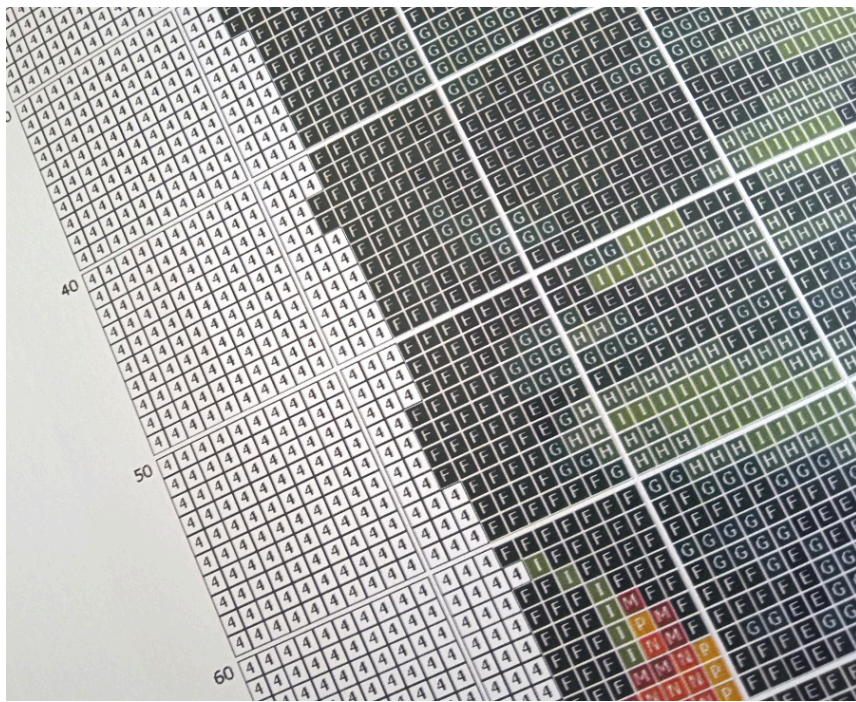

Madeira	DMC	Anchor	Aralda	Metro
1	A	2208	373	1778 / 627	7
2	B	2111	612	1789	12
3	C	2005	938	360	1733
4	D	1913	801	358	1784 / 689
5	E	2400	310	403	1819 / 99
6	F	1505	935	1044	1714
7	G	1313	895	246	1689 / 583
8	H	1406	904	258	1701
9	I	1408	907	255	1685 / 600
10	J	1308	869	370	1684 / 574
11	K	2008	814	22	1732
12	L	601	816	47	1573 / 496
13	M	512	817	9046	1556 / 686
14	N	210	210	1049	1542
15	O	2306	977	1002	1740 / 441
16	P	2104	3828	375	1739 / 428
17	Q	2009	729	305	1724 / 622
					1728 / 442
					1726 / 440

	Madeira	DMC	Anchor	Aralda	Metro
20	T	100	3022	292	1720 / 437
21	U	102	3078	368	1730
22	V	1813	108	1949	1972 / 664
23	W	1713	413	400	1818 / 671
24	X	1801	414	236	1816 / 669
25	Y	1802	318	269	1819 / 668
26	Z	1701	168	1042	1865
27	1	1803	415	231	1814 / 667
28	2	1804	3024	734	1810 / 660
29	3	1805	762	397	1813 / 655
30	4	2401	35200	1	1559 / 490
31	5	2112	153	103	1803 / 497
32	6	2713	3838	96	1597 / 508
33	7	805	3835	92	1995 / 511