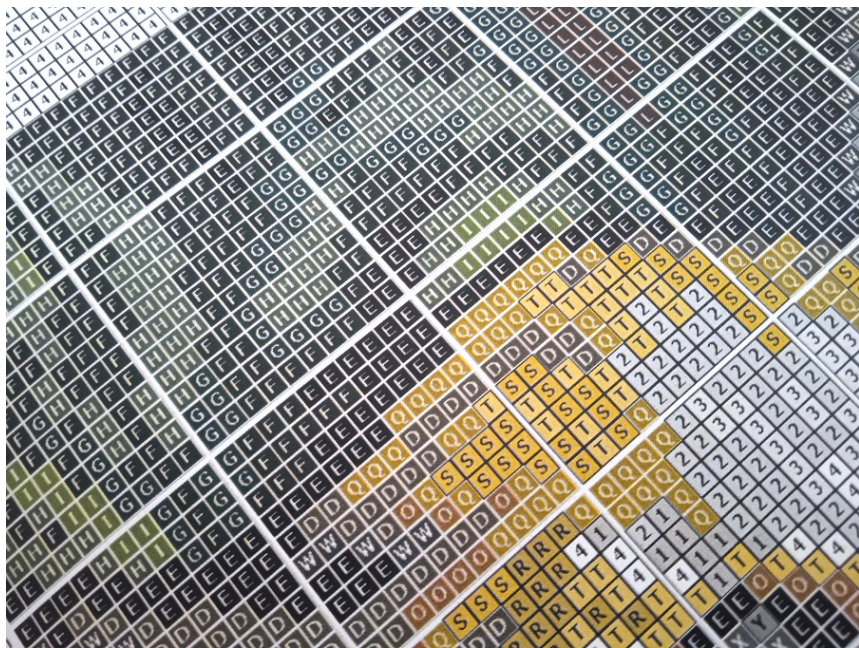

Link do produktu: <https://www.swiatinez.pl/wzor-graficzny-liczony-7292-wiatrak-40x51-p-841.html>

Wzór graficzny liczony 7292 WIATRAK 40x51

Cena	45,00 zł
Dostępność	Dostępny

Opis produktu

WIATRAK

- wzór kolorowy na papierze (G7292)
- zawiera legendę z kolorami i ilością mulin potrzebnych do wyszywania obrazka
- wielkość obrazka: 40 cm x 51 cm
- ilość krzyżyków: 177x223, kanwa 11ct (44/10)

UWAGA!!!

Rzeczywiste kolory mogą się różnić w zależności od ustawień monitora

PRZYKŁADOWY WZÓR GRAFICZNY

	Madeira	DMC	Anchor	Aralda	Metro
1	A	2208	373	1778 / 627	7
2	B	2111	612	1789	12
3	C	2005	938	360	1733
4	D	1913	801	358	1784 / 689
5	E	2400	310	403	1819 / 99
6	F	1505	935	1044	1714
7	G	1313	895	246	1689 / 583
8	H	1406	904	258	1701
9	I	1408	907	255	1685 / 600
10	J	1308	869	370	1684 / 574
11	K	2008	814	22	1732
12	L	601	816	47	1573 / 496
13	M	512	817	9046	1556 / 686
14	N	210	210	1049	1542
15	O	2306	977	1002	1740 / 441
16	P	2104	3828	375	1739 / 428
17	Q	2009	729	305	1724 / 622
					1728 / 442
					1726 / 440

	Madeira	DMC	Anchor	Aralda	Metro
20	T	100	3022	292	1720 / 437
21	U	102	3078	368	1730
22	V	1813	108	1949	1972 / 664
23	W	1713	413	400	1818 / 671
24	X	1801	414	236	1816 / 669
25	Y	1802	318	269	1819 / 668
26	Z	1701	168	1042	1865
27	1	1803	415	231	1814 / 667
28	2	1804	3024	734	1810 / 660
29	3	1805	762	397	1813 / 655
30	4	2401	35200	1	1559 / 490
31	5	2112	153	103	1803 / 497
32	6	2713	3838	96	1597 / 508
33	7	805	3835	92	1995 / 511