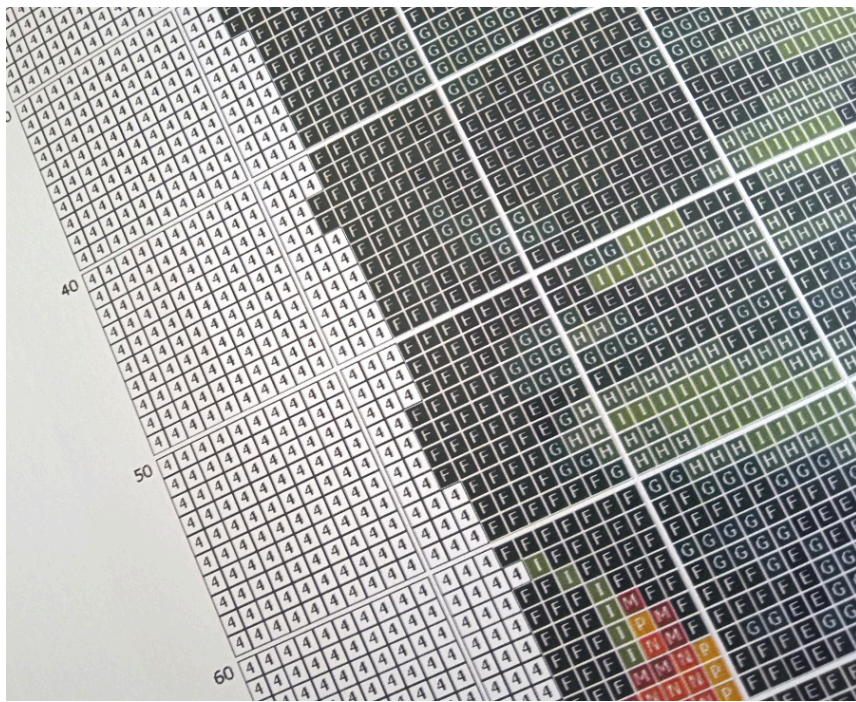

#### MARYJA Z SERCEM

- wzór kolorowy na papierze (G7254)
- zawiera legendę z kolorami i ilością mulin potrzebnych do wyszywania obrazka
- wielkość obrazka: 30 cm x 40 cm
- ilość krzyżyków: 132x176, kanwa 11ct (44/10)

#### **UWAGA!!!**

Rzeczywiste kolory mogą się różnić w zależności od ustawień monitora

#### *PRZYKŁADOWY WZÓR GRAFICZNY*

	Madeira	DMC	Anchor	Ariadna	Mestre
1	A	2208	373	1778 / 627	7
2	B	2111	612	944	1789
3	C	2005	938	360	1733
4	D	1913	801	358	1784 / 689
5	E	2400	310	403	1819 / 99
6	F	1505	935	1044	1714
7	G	1313	895	246	1689 / 583
8	H	1406	904	258	1701
9	I	1408	907	255	1685 / 600
10	J	1308	869	370	1684 / 574
11	K	2008	814	22	1732
12	L	601	816	47	1573 / 496
13	M	512	817	9046	1556 / 686
14	N	210	3826	1049	1542
15	O	2306	977	1002	1740 / 441
16	P	2104	3828	901	1739 / 428
17	Q	2009	729	305	1724 / 622
					1728 / 442
					1726 / 440

	Madeira	DMC	Anchor	Ariadna	Mestre
20	T	100	3022	292	1720 / 437
21	U	102	3078	368	1730
22	V	1813	108	1949	1972 / 664
23	W	1713	413	400	1818 / 671
24	X	1801	414	236	1816 / 669
25	Y	1802	318	269	1819 / 668
26	Z	1701	168	1042	1865
27	1	1803	415	231	1814 / 667
28	2	1804	3024	734	1810 / 660
29	3	1895	762	397	1813 / 655
30	4	2401	35200	1	1559 / 490
31	5	2712	153	103	1803 / 497
32	6	2713	3836	96	1597 / 508
33	7	805	3835	92	1995 / 511