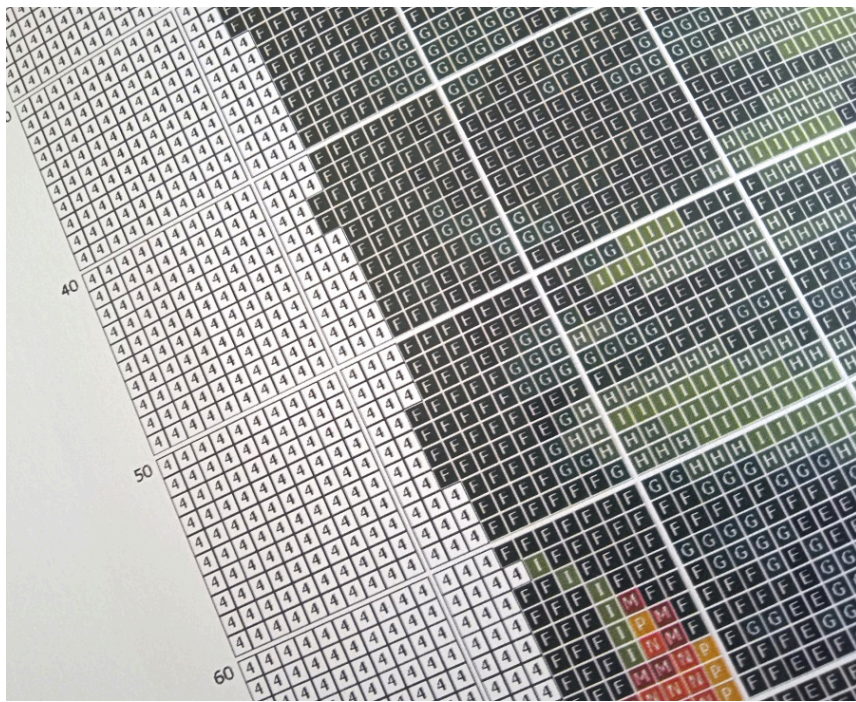

Madeira	DMC	Anchor	Ariadna	Meters	
1	A	2208	676	373	1778 / 627	7
2	B	2111	612	944	1789	12
3	C	2005	938	360	1733	12
4	D	1913	801	358	1784 / 689	2
5	E	2400	310	403	1819 / 99	26
6	F	1505	935	1044	1714	41
7	G	1313	895	246	1689 / 583	19
8	H	1406	904	258	1701	13
9	I	1408	907	255	1685 / 600	11
10	J	1308	869	370	1684 / 574	2
11	K	2008	601	814	1732	6
12	L	601	816	47	1573 / 496	4
13	M	512	817	9046	1556 / 686	3
14	N	210	3826	1049	1542	2
15	O	2306	977	1002	1740 / 441	2
16	P	2104	3828	901	1739 / 428	2
17	Q	2009	729	305	1724 / 622	3
					1728 / 442	2
					1726 / 440	2

	Madeira	DMC	Anchor	Ariadna	Meters	
20	T	100	3022	292	1720 / 437	4
21	U	102	3078	368	1700	4
22	V	1813	108	590	1972 / 664	4
23	W	1713	413	400	1818 / 671	2
24	X	1801	414	236	1816 / 669	5
25	Y	1802	318	269	1819 / 668	10
26	Z	1701	168	1042	1805	13
27	1	1803	415	231	1814 / 667	19
28	2	1804	3024	734	1810 / 660	17
29	3	1805	762	397	1813 / 655	12
30	4	2401	35200	1	1550 / 400	95
31	5	2112	153	103	1803 / 497	2
32	6	2713	3836	96	1597 / 508	
33	7	805	3835	92	1995 / 511