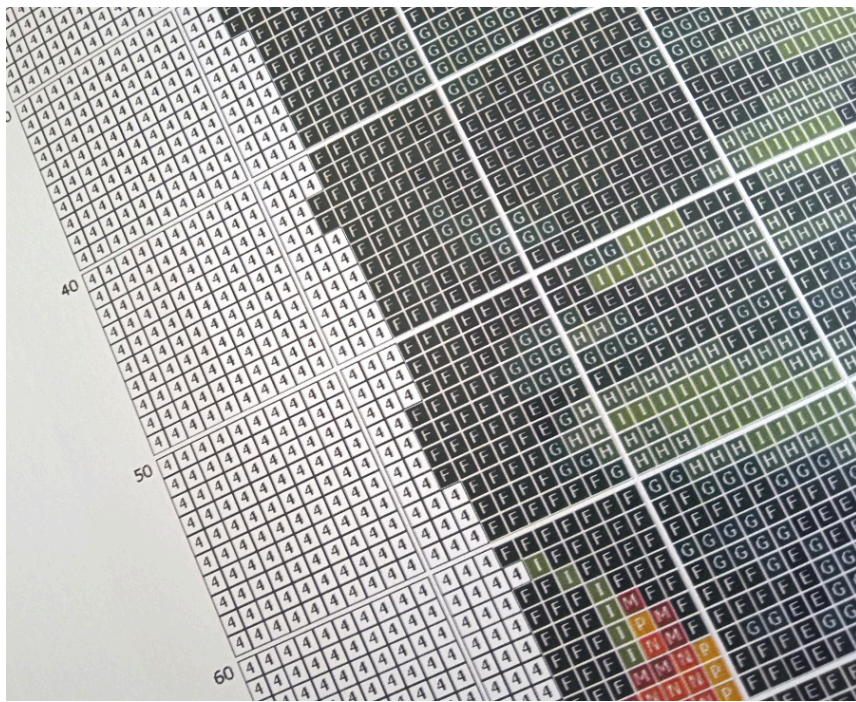

Opis produktu

ANIOŁ

- wzór kolorowy na papierze (G7243)
- zawiera legendę z kolorami i ilością mulin potrzebnych do wyszywania obrazka
- wielkość obrazka: 50 cm x 40 cm
- ilość krzyżyków: 220x176, kanwa 11ct (44/10)

UWAGA!!!

Rzeczywiste kolory mogą się różnić w zależności od ustawień monitora

PRZYKŁADOWY WZÓR GRAFICZNY

	Madeira	DMC	Anchor	Ariadna	Meters	
1	A	2208	373	1778 / 627	7	
2	B	2111	612	1789	12	
3	C	2005	938	360	1733	12
4	D	1913	801	358	1784 / 689	2
5	E	2400	310	403	1819 / 99	26
6	F	1505	935	1044	1714	41
7	G	1313	895	246	1689 / 583	19
8	H	1406	904	258	1701	13
9	I	1408	907	255	1685 / 600	11
10	J	1308	869	370	1684 / 574	2
11	K	2008	814	22	1573 / 496	4
12	L	601	816	47	1556 / 686	3
13	M	512	817	9046	1542	2
14	N	210	3826	1049	1740 / 441	2
15	O	2306	977	1002	1739 / 428	2
16	P	2104	3828	375	1724 / 622	3
17	Q	2009	729	901	1728 / 442	2
18	R	2009	305	1726 / 440	2	

	Madeira	DMC	Anchor	Ariadna	Meters	
20	T	100	3622	292	1720 / 437	4
21	U	102	3078	368	1700	4
22	V	1813	108	1949	1972 / 664	4
23	W	1713	413	400	1818 / 671	2
24	X	1801	414	236	1816 / 669	5
25	Y	1802	318	269	1819 / 668	10
26	Z	1701	168	1042	1805	13
27	1	1803	415	231	1814 / 667	19
28	2	1804	3024	734	1810 / 660	17
29	3	1805	762	397	1813 / 695	12
30	4	2401	35200	1	1559 / 490	96
31	5	2712	153	103	1803 / 497	2
32	6	2713	3836	96	1597 / 508	
33	7	805	3835	92	1995 / 511	