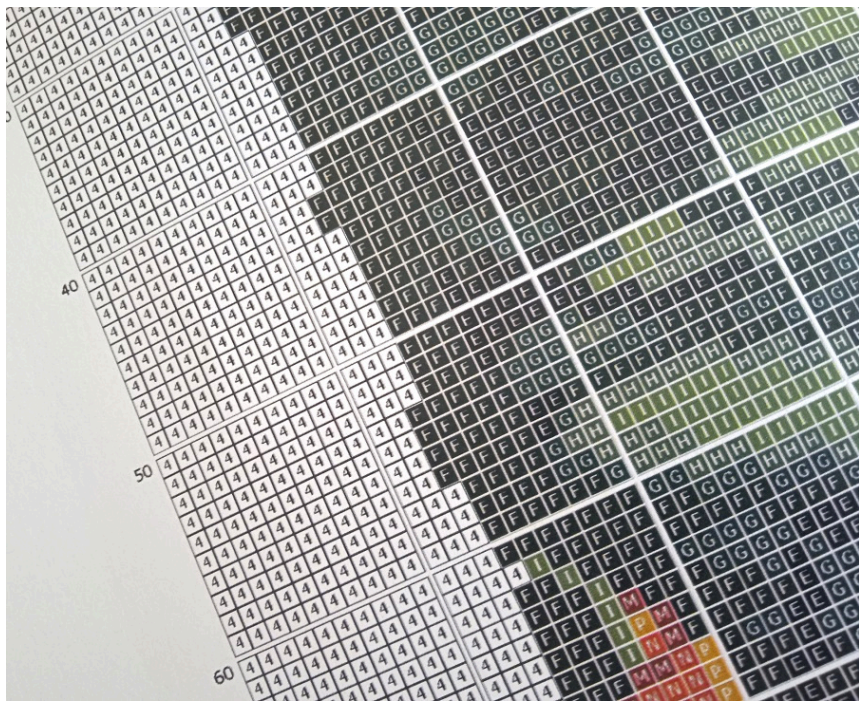

Madeira	DMC	Anchor	Ariadna	Meters	
1	A	2208	373	1778 / 627	7	
2	B	2111	944	1789	12	
3	C	2005	360	1733	12	
4	D	1913	801	1819 / 99	26	
5	E	2400	403	1784 / 689	2	
6	F	1505	358	1714	41	
7	G	1313	1044	1689 / 583	19	
8	H	1406	935	246	1701	13
9	I	1408	895	258	1701	11
10	J	1308	904	255	1685 / 600	2
11	K	2008	906	255	1684 / 574	2
12	L	601	814	22	1573 / 496	4
13	M	512	816	47	1556 / 686	3
14	N	210	817	9046	1542	2
15	O	2306	817	1049	1740 / 441	2
16	P	2302	977	1002	1739 / 428	3
17	Q	2104	3828	1002	1724 / 622	2
			729	901	1728 / 442	2
				305	1726 / 440	2

	Madeira	DMC	Anchor	Ariadna	Meters	
20	T	100	3022	292	1720 / 437	4
21	U	102	3078	368	1700	4
22	V	1813	100	1949	1972 / 664	2
23	W	1713	413	400	1818 / 671	2
24	X	1801	414	236	1816 / 669	5
25	Y	1802	318	269	1819 / 668	10
26	Z	1701	168	1042	1805	13
27	1	1803	410	231	1814 / 667	19
28	2	1804	3024	734	1810 / 660	17
29	3	1805	762	397	1813 / 695	12
30	4	2401	35200	1	1550 / 400	96
31	5	2112	153	103	1803 / 497	2
32	6	2713	3838	96	1597 / 508	
33	7	805	3835	92	1995 / 511