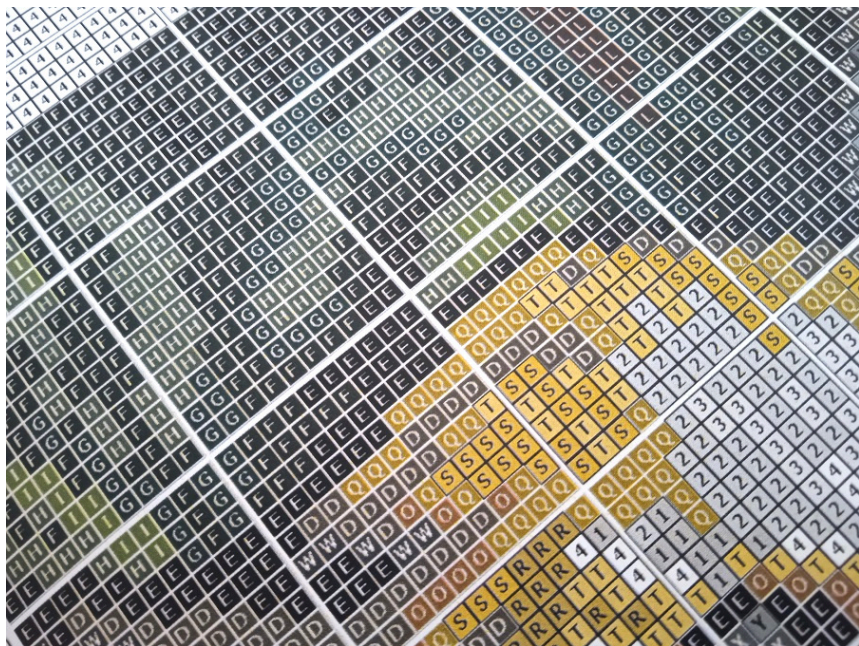

Opis produktu

ANIOŁ

- wzór kolorowy na papierze (G7243)
- zawiera legendę z kolorami i ilością mulin potrzebnych do wyszywania obrazka
- wielkość obrazka: 50 cm x 40 cm
- ilość krzyżyków: 220x176, kanwa 11ct (44/10)

UWAGA!!!

Rzeczywiste kolory mogą się różnić w zależności od ustawień monitora

PRZYKŁADOWY WZÓR GRAFICZNY

	Madeira	DMC	Anchor	Ariadna	Meters	
1	A	2208	373	1778 / 627	7	
2	B	2111	612	1789	12	
3	C	2005	938	360	1733	12
4	D	1913	801	358	1784 / 689	2
5	E	2400	310	403	1819 / 99	26
6	F	1505	935	1044	1714	41
7	G	1313	895	246	1689 / 583	19
8	H	1406	904	258	1701	13
9	I	1408	907	255	1685 / 600	11
10	J	1308	869	370	1684 / 574	2
11	K	2008	814	22	1573 / 496	4
12	L	601	816	47	1556 / 686	3
13	M	512	817	9046	1542	2
14	N	210	3826	1049	1740 / 441	2
15	O	2306	977	1002	1739 / 428	2
16	P	2104	3828	375	1724 / 622	3
17	Q	2009	729	901	1728 / 442	2
18	R	2009	305	1726 / 440	2	

	Madeira	DMC	Anchor	Ariadna	Meters	
20	T	100	3622	292	1720 / 437	4
21	U	102	3078	368	1700	4
22	V	1813	108	1949	1972 / 664	4
23	W	1713	413	400	1818 / 671	2
24	X	1801	414	236	1816 / 669	5
25	Y	1802	318	269	1819 / 668	10
26	Z	1701	168	1042	1805	13
27	1	1803	415	231	1814 / 667	19
28	2	1804	3024	734	1810 / 660	17
29	3	1805	762	397	1813 / 695	12
30	4	2401	35200	1	1559 / 490	96
31	5	2712	153	103	1803 / 497	2
32	6	2713	3836	96	1597 / 508	
33	7	805	3835	92	1995 / 511	