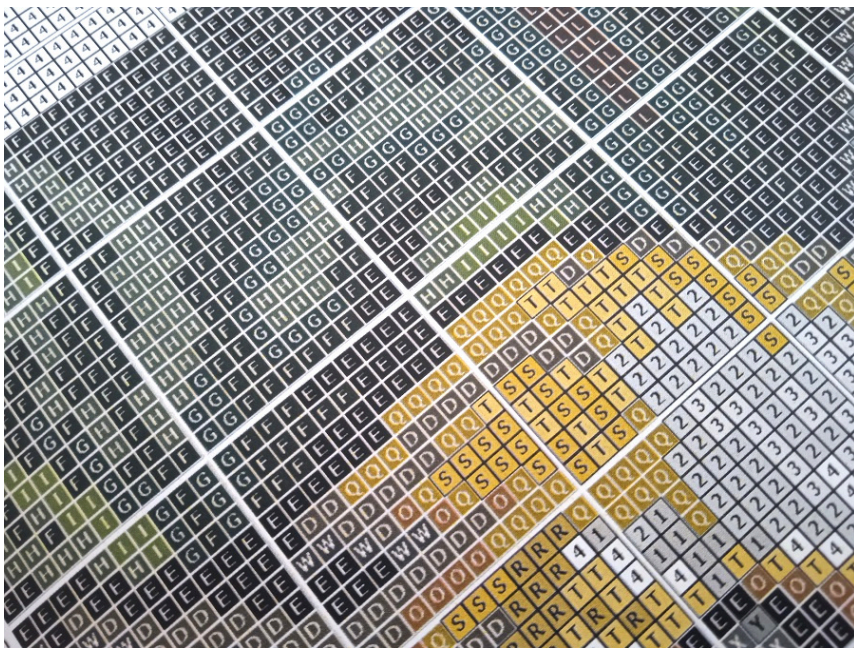

- wzór kolorowy na papierze (G7231)
- zawiera legendę z kolorami i ilością mulin potrzebnych do wyszywania obrazka
- wielkość obrazka: 32 cm x 34 cm
- ilość krzyżyków: 140x151, kanwa 11ct (44/10)

DRODZY KLIENCI!

UWAGA!!!

Rzeczywiste kolory mogą się różnić w zależności od ustawień monitora

PRZYKŁADOWY WZÓR GRAFICZNY

	Madeira	DMC	Anchor	Ariadna	Meters	
1	A	2208	676	373	1778 / 627	7
2	B	2111	612	944	1789	12
3	C	2005	938	360	1733	12
4	D	1913	801	358	1784 / 689	2
5	E	2400	310	403	1819 / 99	26
6	F	1505	935	1044	1714	41
7	G	1313	895	246	1689 / 583	19
8	H	1406	904	258	1701	13
9	I	1408	907	255	1685 / 600	11
10	J	1308	869	370	1684 / 574	2
11	K	2008	814	22	1573 / 496	4
12	L	601	816	47	1556 / 686	3
13	M	512	817	9046	1542	2
14	N	210	3826	1049	1740 / 441	2
15	O	2306	977	1002	1739 / 428	3
16	P	2104	3828	375	1724 / 622	2
17	Q	2009	729	901	1728 / 442	2
18	R	2009	729	305	1726 / 440	2

	Madeira	DMC	Anchor	Ariadna	Meters	
20	T	100	3622	292	1720 / 437	4
21	U	102	3078	368	1700	4
22	V	1813	108	1949	1972 / 664	4
23	W	1713	413	400	1818 / 671	2
24	X	1801	414	236	1816 / 669	5
25	Y	1802	318	269	1819 / 668	10
26	Z	1701	168	1042	1805	13
27	1	1803	410	231	1814 / 667	19
28	2	1804	3024	734	1810 / 660	17
29	3	1805	762	397	1813 / 695	12
30	4	2401	35200	1	1550 / 400	96
31	5	2112	153	103	1803 / 497	2
32	6	2713	3836	96	1597 / 508	
33	7	805	3835	92	1995 / 511	