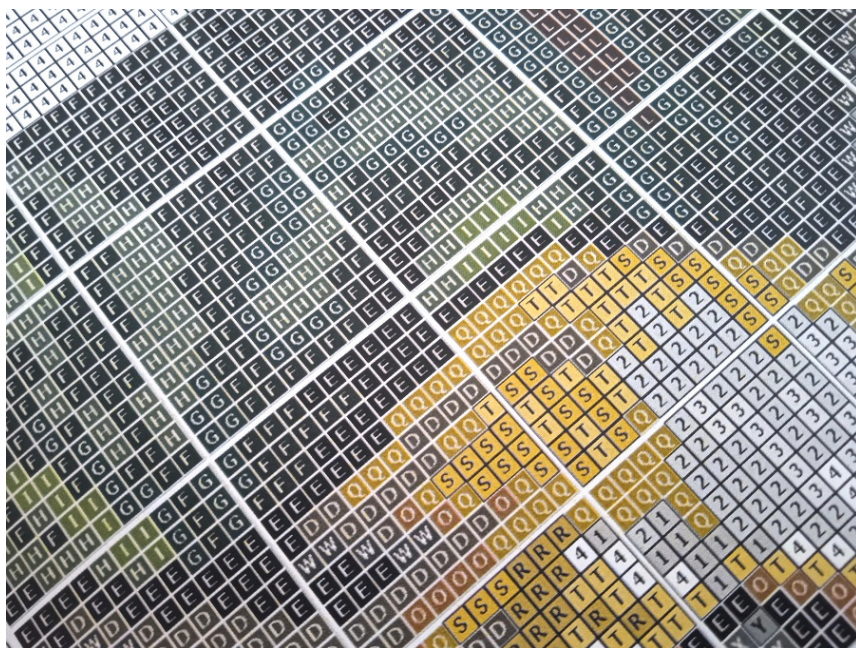

Opis produktu

PAPIEŻ JAN PAWEŁ II

- wzór kolorowy na papierze (G7231)
- zawiera legendę z kolorami i ilością mulin potrzebnych do wyszycia obrazka
- wielkość obrazka: 32 cm x 34 cm
- ilość krzyżyków: 140x151, kanwa 11ct (44/10)

UWAGA!!!

Rzeczywiste kolory mogą się różnić w zależności od ustawień monitora

PRZYKŁADOWY WZÓR GRAFICZNY

	Madeira	DMC	Anchor	Ariadna	Meters	
1	A	2208	373	1778 / 627	7	
2	B	2111	612	1789	12	
3	C	2005	938	360	1733	12
4	D	1913	801	358	1784 / 689	2
5	E	2400	310	403	1819 / 99	26
6	F	1505	935	1044	1714	41
7	G	1313	895	246	1689 / 583	19
8	H	1406	904	258	1701	13
9	I	1408	907	255	1685 / 600	11
10	J	1308	869	370	1684 / 574	2
11	K	2008	814	22	1573 / 496	4
12	L	601	816	47	1556 / 686	3
13	M	512	817	9046	1542	2
14	N	210	3826	1049	1740 / 441	2
15	O	2306	977	1002	1739 / 428	3
16	P	2104	3828	375	1724 / 622	2
17	Q	2009	729	901	1728 / 442	2
18	R	2009	305	1726 / 440	2	

	Madeira	DMC	Anchor	Ariadna	Meters	
20	T	100	3622	292	1720 / 437	4
21	U	102	3078	368	1700	4
22	V	1813	108	1949	1972 / 664	4
23	W	1713	413	400	1818 / 671	2
24	X	1801	414	236	1816 / 669	5
25	Y	1802	318	269	1819 / 668	10
26	Z	1701	168	1042	1805	13
27	1	1803	415	231	1814 / 667	19
28	2	1804	3024	734	1810 / 660	17
29	3	1805	762	397	1813 / 695	12
30	4	2401	35200	1	1550 / 400	96
31	5	2112	153	103	1803 / 497	2
32	6	2713	3836	96	1597 / 508	
33	7	805	3835	92	1995 / 511	