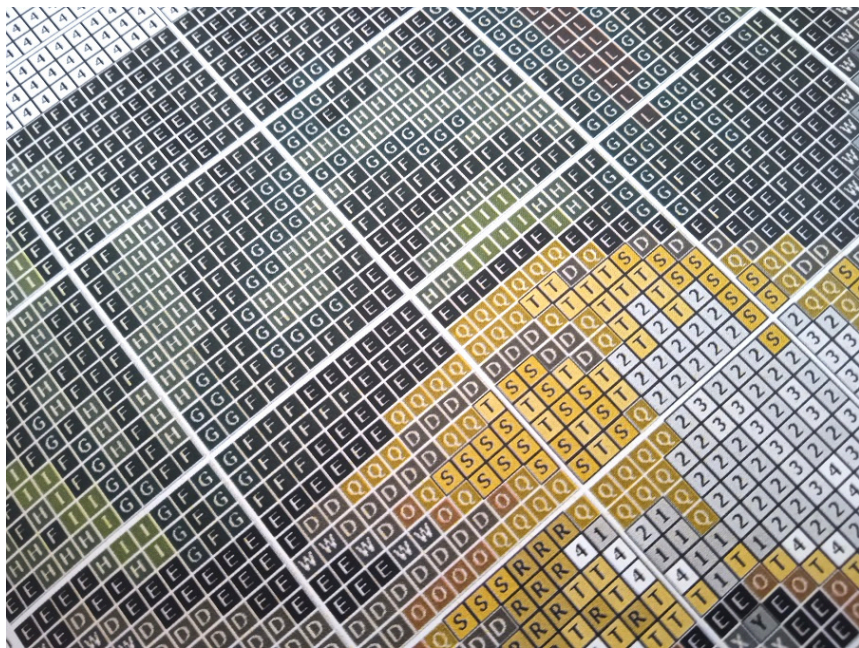

Madeira	DMC	Anchor	Ariadna	Meters
1	A	2298	373	1778 / 627	7
2	B	2111	944	1789	12
3	C	2095	938	1733	12
4	D	1913	360	1784 / 689	2
5	E	2400	358	1819 / 99	26
6	F	1565	403	1714	41
7	G	1313	1044	1689 / 583	19
8	H	1406	935	1701	13
9	I	1408	895	1685 / 600	11
10	J	1308	904	1684 / 574	2
11	K	2008	906	1684 / 574	2
12	L	601	814	1684 / 574	2
13	M	512	816	1732	6
14	N	210	817	1573 / 496	4
15	O	2306	869	1573 / 496	4
16	P	2302	907	1556 / 686	3
17	Q	2104	814	1542	2
18	R	209	816	1542	2
19	S	305	816	1542	2
20	T	199	3622	1720 / 637	4
21	U	102	3078	1730	4
22	V	1813	169	1812 / 684	4
23	W	1713	413	1818 / 671	2
24	X	1801	414	1818 / 695	5
25	Y	1802	318	1818 / 696	10
26	Z	1701	168	1645	13
27	1	1853	416	1814 / 667	19
28	2	1804	3024	1818 / 686	17
29	3	1805	762	1813 / 695	12
30	4	2401	102000	1850 / 600	95
31	5	2112	153	1883 / 687	2
32	6	2713	3036	1891 / 508	
33	7	805	3835	1906 / 511