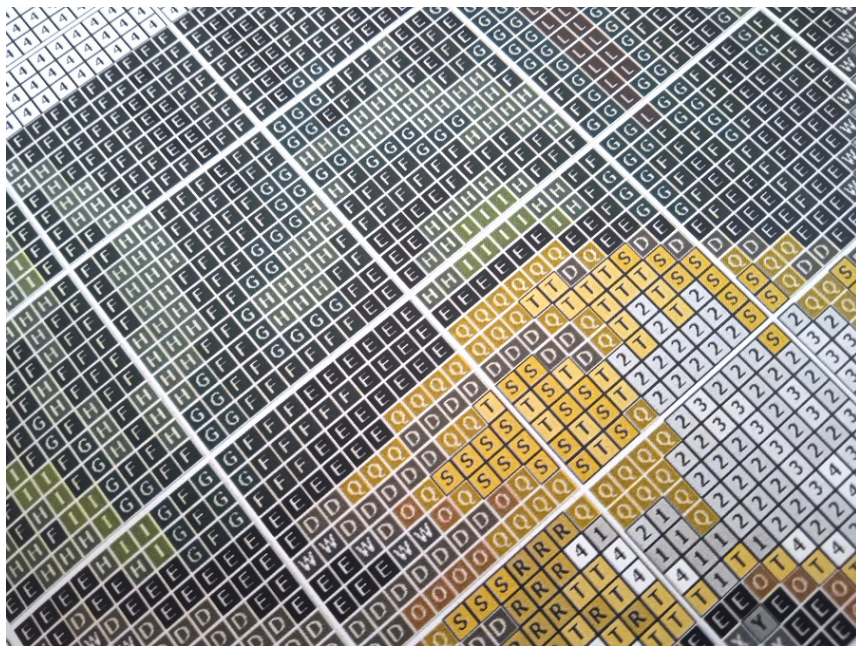

- wzór kolorowy na papierze (G7185)
- zawiera legendę z kolorami i ilością mulin potrzebnych do wyszywania obrazka
- wielkość obrazka: 47 cm x 54 cm
- ilość krzyżyków: 206x235, kanwa 11ct (44/10)

DRODZY KLIENCI!

UWAGA!!!

Rzeczywiste kolory mogą się różnić w zależności od ustawień monitora

PRZYKŁADOWY WZÓR GRAFICZNY

	Madeira	DMC	Anchor	Ariadna	Meters	
1	A	2298	373	1778 / 627	7	
2	B	2111	944	1789	12	
3	C	2095	938	1733	12	
4	D	1913	360	1784 / 689	2	
5	E	2400	358	1819 / 99	26	
6	F	1565	403	1714	41	
7	G	1313	1044	1689 / 583	19	
8	H	1406	935	1701	13	
9	I	1408	895	1685 / 600	11	
10	J	1308	904	1684 / 574	2	
11	K	2008	906	1732	6	
12	L	601	869	1573 / 496	4	
13	M	512	814	1556 / 686	3	
14	N	210	816	1542	2	
15	O	2306	817	1740 / 441	2	
16	P	2302	1049	1739 / 428	2	
17	Q	2104	3826	1002	1724 / 622	3
			977	375	1728 / 442	2
			729	901	1726 / 440	2

	Madeira	DMC	Anchor	Ariadna	Meters	
20	T	109	3622	292	1729 / 637	4
21	U	102	3078	399	1730	4
22	V	1813	169	1980	1812 / 684	4
23	W	1713	413	409	1818 / 671	2
24	X	1801	414	235	1818 / 695	5
25	Y	1802	318	399	1818 / 696	10
26	Z	1701	168	1642	1645	13
27	1	1853	416	231	1814 / 667	15
28	2	1804	3024	204	1818 / 686	17
29	3	1805	762	397	1813 / 695	12
30	4	2401	162000	1	1950 / 600	95
31	5	2112	153	153	1883 / 687	2
32	6	2713	3036	96	1997 / 508	
33	7	805	3835	92	1996 / 511	