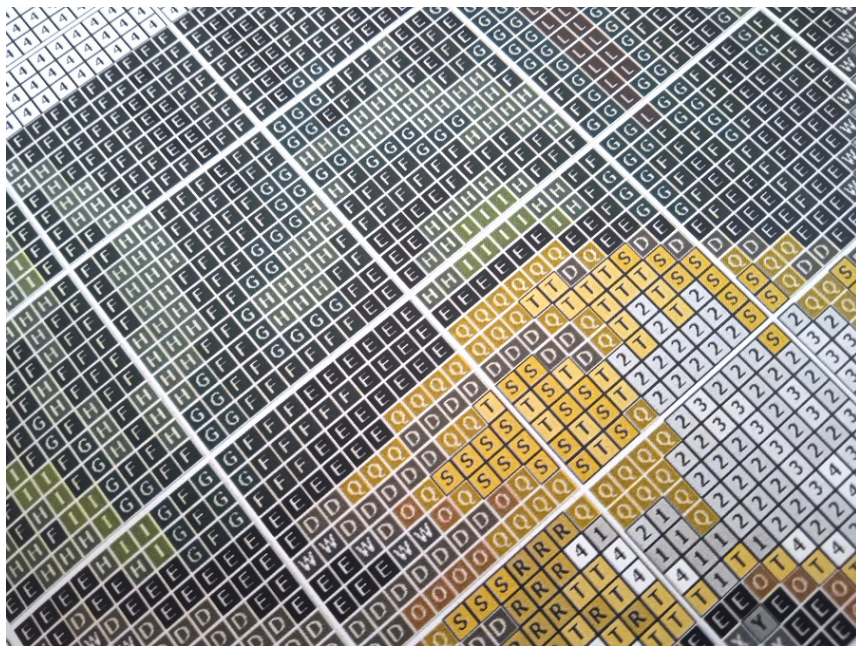

- wzór kolorowy na papierze (G7185)
- zawiera legendę z kolorami i ilością mulin potrzebnych do wyszywania obrazka
- wielkość obrazka: 47 cm x 54 cm
- ilość krzyżyków: 206x235, kanwa 11ct (44/10)

DRODZY KLIENCI!

UWAGA!!!

Rzeczywiste kolory mogą się różnić w zależności od ustawień monitora

PRZYKŁADOWY WZÓR GRAFICZNY

	Madeira	DMC	Anchor	Ariadna	Meters	
1	A	2298	676	373	1778 / 627	7
2	B	2111	612	944	1789	12
3	C	2090	938	360	1733	12
4	D	1913	801	358	1784 / 689	2
5	E	2400	310	403	1819 / 99	26
6	F	1565	935	1044	1714	41
7	G	1313	895	246	1689 / 583	19
8	H	1406	904	258	1701	13
9	I	1408	906	256	1685 / 600	11
10	J	1308	869	255	1684 / 574	2
11	K	2008	814	22	1684 / 574	2
12	L	601	816	47	1573 / 496	4
13	M	512	817	9046	1556 / 686	3
14	N	210	3826	1049	1542	2
15	O	2306	977	1002	1740 / 441	2
16	P	2302	3828	375	1739 / 428	2
17	Q	2104	729	901	1724 / 622	3
					1728 / 442	2
					1726 / 440	2

	Madeira	DMC	Anchor	Ariadna	Meters	
20	T	109	3622	292	1729 / 637	4
21	U	102	3078	369	1730	4
22	V	1813	169	1900	1812 / 684	4
23	W	1713	413	400	1818 / 671	2
24	X	1801	414	235	1818 / 686	10
25	Y	1802	318	399	1818 / 686	10
26	Z	1701	168	1642	1645	13
27	1	1853	416	231	1814 / 667	19
28	2	1804	3024	204	1818 / 686	17
29	3	1805	762	397	1813 / 695	12
30	4	2401	16000	1	1850 / 660	95
31	5	2112	153	153	1863 / 687	2
32	6	2713	3036	96	1897 / 688	
33	7	805	3835	92	1996 / 511	