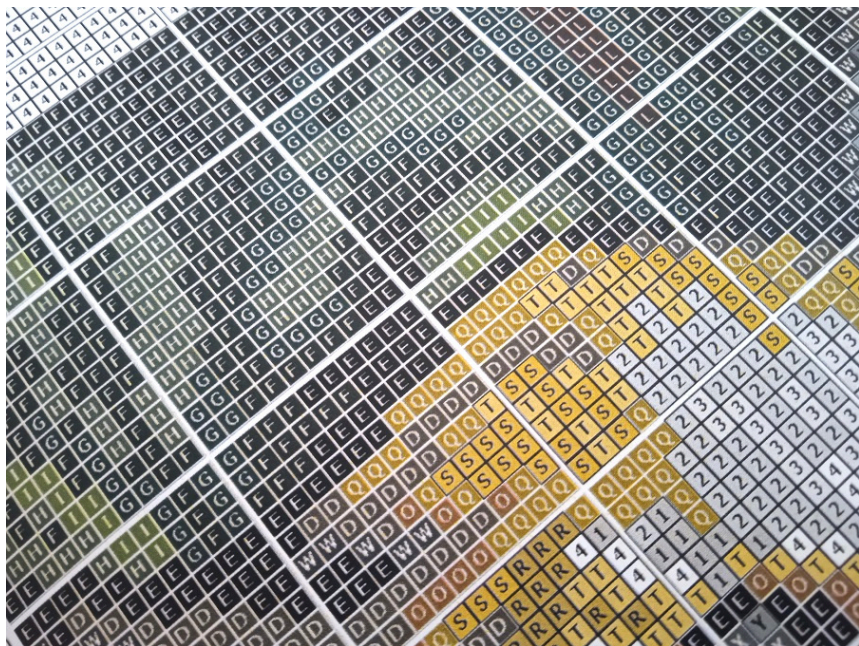

Madeira	DMC	Anchor	Ariadna	Meters
1	A	2298	373	1778 / 627	7
2	B	2111	944	1789	12
3	C	2095	938	1733	12
4	D	1913	360	1784 / 689	2
5	E	2400	358	1819 / 99	26
6	F	1565	403	1714	41
7	G	1313	1044	1689 / 583	19
8	H	1406	935	1701	13
9	I	1408	895	1685 / 600	11
10	J	1308	904	1684 / 574	2
11	K	2008	906	1732	6
12	L	601	869	1573 / 496	4
13	M	512	814	1556 / 686	3
14	N	210	816	1542	2
15	O	2306	817	1740 / 441	2
16	P	2302	1049	1739 / 428	2
17	Q	2104	977	1724 / 622	3
		729	375	1728 / 442	2
			901	1726 / 440	2

	Madeira	DMC	Anchor	Ariadna	Meters	
20	T	109	3622	292	1729 / 637	4
21	U	102	3078	399	1730	4
22	V	1813	169	1980	1812 / 684	4
23	W	1713	413	409	1818 / 671	2
24	X	1801	414	235	1818 / 685	5
25	Y	1802	318	399	1818 / 686	10
26	Z	1701	168	1642	1645	13
27	1	1853	416	231	1814 / 667	15
28	2	1804	3024	204	1818 / 686	17
29	3	1805	762	397	1813 / 695	12
30	4	2401	162000	1	1950 / 600	95
31	5	2112	153	153	1883 / 687	2
32	6	2713	3036	96	1997 / 508	
33	7	805	3835	92	1996 / 511