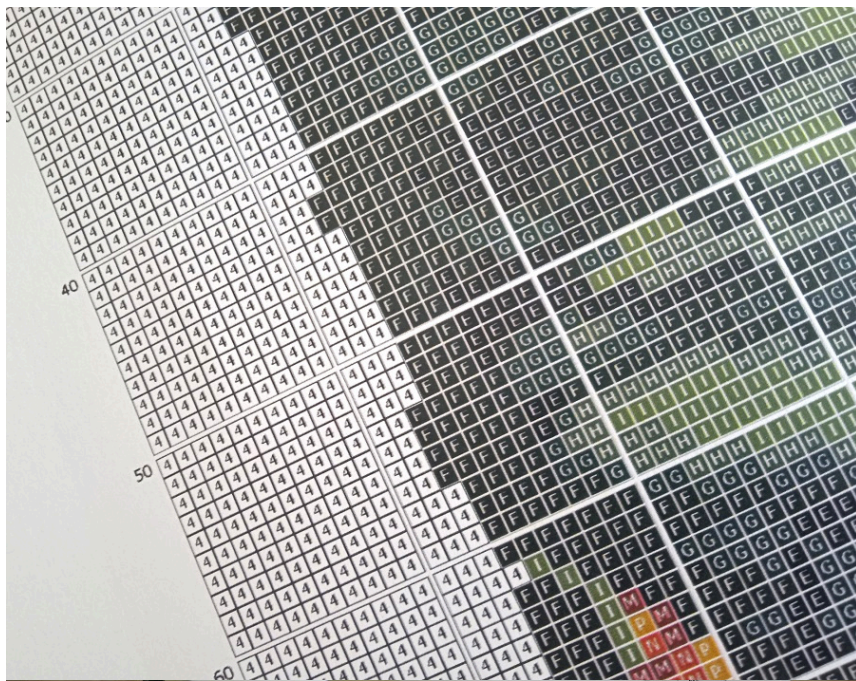

Link do produktu: <https://www.swiatinez.pl/wzor-graficzny-liczony-5451-mlyn-18x24-p-850.html>

Wzór graficzny liczony 5451 MŁYN 18x24

Cena	15,00 zł
Dostępność	Dostępny

Opis produktu

MŁYN

- wzór kolorowy na papierze (G5451)
- zawiera legendę z kolorami i ilością mulin potrzebnych do wyszywania obrazka
- wielkość obrazka: 18 cm x 24 cm
- ilość krzyżyków: 79x106, kanwa 11ct (44/10)

UWAGA!!!

Rzeczywiste kolory mogą się różnić w zależności od ustawień monitora

PRZYKŁADOWY WZÓR GRAFICZNY

	Madeira	DMC	Anchor	Ariadna	Melora	
1	A	2208	676	373	1778 / 627	7
2	B	2111	612	944	1789	12
3	C	2005	938	360	1733	12
4	D	1913	801	358	1784 / 689	2
5	E	2400	310	403	1819 / 99	26
6	F	1505	935	1044	1714	41
7	G	1313	895	246	1689 / 583	19
8	H	1406	904	258	1701	13
9	I	1408	906	256	1685 / 600	11
10	J	1308	869	370	1684 / 574	2
11	K	2008	814	22	1573 / 496	4
12	L	601	816	47	1556 / 686	3
13	M	512	817	9046	1542	2
14	N	210	3826	1049	1740 / 441	2
15	O	2306	977	1002	1739 / 428	2
16	P	2302	3828	375	1724 / 622	3
17	Q	2104	729	901	1728 / 442	2
					1726 / 440	2

	Madeira	DMC	Anchor	Ariadna	4	
20	T	109	3022	250	1721 / 637	4
21	U	102	3078	306	1730	4
22	V	1813	169	1040	1812 / 684	2
23	W	1713	413	400	1818 / 671	5
24	X	1801	414	235	1816 / 666	10
25	Y	1802	318	399	1816 / 666	13
26	Z	1701	198	1042	1814 / 667	19
27	1	1803	416	231	1816 / 666	17
28	2	1804	3024	204	1813 / 695	12
29	3	1805	702	397	1850 / 600	95
30	4	2401	85090	1	1863 / 487	2
31	5	2112	153	103	1897 / 508	
32	6	2713	3036	96	1896 / 511	
33	7	805	3835	92		