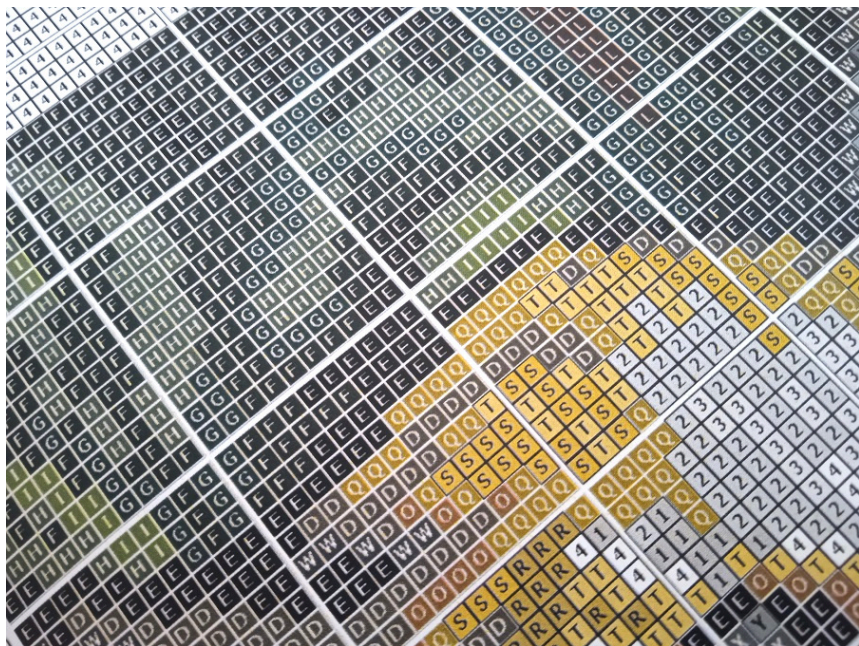

Link do produktu: <https://www.swiatinez.pl/wzor-graficzny-liczony-5451-mlyn-18x24-p-850.html>

Wzór graficzny liczony 5451 MŁYN 18x24

Cena	15,00 zł
Dostępność	Dostępny

Opis produktu

MŁYN

- wzór kolorowy na papierze (G5451)
- zawiera legendę z kolorami i ilością mulin potrzebnych do wyszywania obrazka
- wielkość obrazka: 18 cm x 24 cm
- ilość krzyżyków: 79x106, kanwa 11ct (44/10)

DRODZY KLIENCI!

To nie jest kanwa z nadrukiem, gotowa do wyszywania. Jest to wzór graficzny, do którego potrzebna jest czysta kanwa (do kupienia na innych naszych aukcjach)

W sprzedaży posiadamy również kanwę z nadrukowanym wzorem oraz kanwę w zestawie wraz z muliną i igłą do wyszywania

UWAGA!!!

Rzeczywiste kolory mogą się różnić w zależności od ustawień monitora

PRZYKŁADOWY WZÓR GRAFICZNY

	Madeira	DMC	Anchor	Ariadna	Melora	
1	A	2208	676	373	1778 / 627	7
2	B	2111	612	944	1789	12
3	C	2005	938	360	1733	12
4	D	1913	801	358	1784 / 689	2
5	E	2400	310	403	1819 / 99	26
6	F	1505	935	1044	1714	41
7	G	1313	895	246	1689 / 583	19
8	H	1406	904	258	1701	13
9	I	1408	906	256	1685 / 600	11
10	J	1308	869	370	1684 / 574	2
11	K	2008	814	22	1573 / 496	4
12	L	601	816	47	1556 / 686	3
13	M	512	817	9046	1542	2
14	N	210	3826	1049	1740 / 441	2
15	O	2306	977	1002	1739 / 428	2
16	P	2302	3828	375	1724 / 622	3
17	Q	2104	729	901	1728 / 442	2
					1726 / 440	2

	Madeira	DMC	Anchor	Ariadna	4	
20	T	109	3022	250	1721 / 637	4
21	U	102	3078	306	1730	4
22	V	1813	169	1040	1812 / 684	2
23	W	1713	413	400	1818 / 671	5
24	X	1801	414	235	1816 / 666	10
25	Y	1802	318	399	1816 / 666	13
26	Z	1701	198	1042	1814 / 667	19
27	1	1803	416	231	1816 / 666	17
28	2	1804	3024	204	1813 / 695	12
29	3	1805	702	397	1850 / 600	95
30	4	2401	85090	1	1863 / 487	2
31	5	2112	153	103	1897 / 508	
32	6	2713	3036	96	1896 / 511	
33	7	805	3835	92		