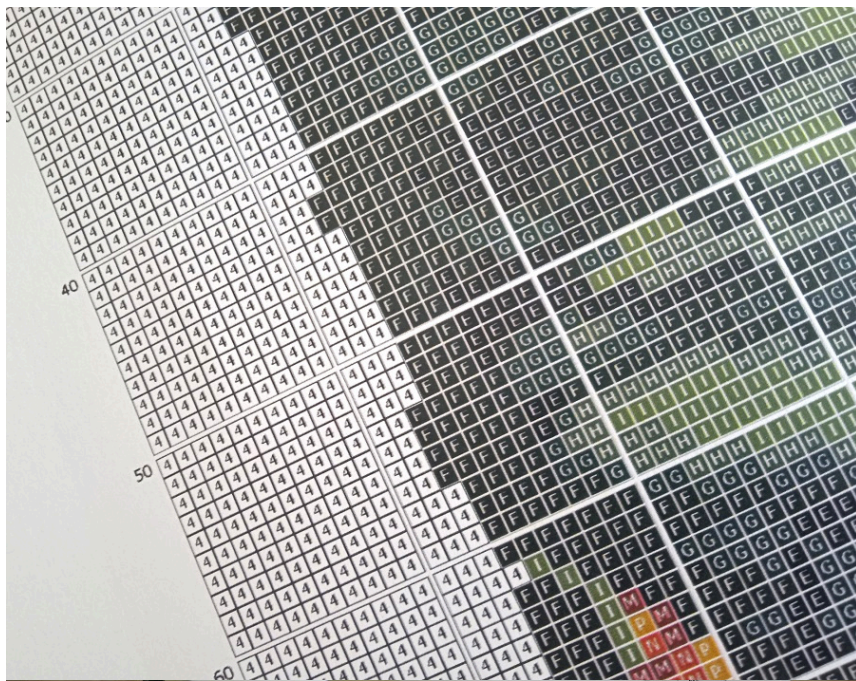

Link do produktu: <https://www.swiatinez.pl/wzor-graficzny-liczony-5451-mlyn-18x24-p-850.html>

Wzór graficzny liczony 5451 MŁYN 18x24

Cena	15,00 zł
Dostępność	Dostępny

Opis produktu

MŁYN

- wzór kolorowy na papierze (G5451)
- zawiera legendę z kolorami i ilością mulin potrzebnych do wyszywania obrazka
- wielkość obrazka: 18 cm x 24 cm
- ilość krzyżyków: 79x106, kanwa 11ct (44/10)

UWAGA!!!

Rzeczywiste kolory mogą się różnić w zależności od ustawień monitora

PRZYKŁADOWY WZÓR GRAFICZNY

	Madeira	DMC	Anchor	Ariadna	Melora	
1	A	2208	676	373	1778 / 627	7
2	B	2111	612	944	1789	12
3	C	2005	938	360	1733	12
4	D	1913	801	358	1784 / 689	2
5	E	2400	310	403	1819 / 99	26
6	F	1505	935	1044	1714	41
7	G	1313	895	246	1689 / 583	19
8	H	1406	904	258	1701	13
9	I	1408	906	256	1685 / 600	11
10	J	1308	869	370	1684 / 574	2
11	K	2008	814	22	1573 / 496	4
12	L	601	816	47	1556 / 686	3
13	M	512	817	9046	1542	2
14	N	210	3826	1049	1740 / 441	2
15	O	2306	977	1002	1739 / 428	2
16	P	2302	3828	375	1724 / 622	3
17	Q	2104	729	901	1728 / 442	2
					1726 / 440	2

	Madeira	DMC	Anchor	Ariadna	4	
20	T	109	3022	250	1721 / 637	4
21	U	102	3078	306	1730	4
22	V	1813	169	1940	1812 / 684	2
23	W	1713	413	400	1818 / 671	5
24	X	1801	414	235	1816 / 666	10
25	Y	1802	318	399	1816 / 666	13
26	Z	1701	198	1042	1814 / 667	19
27	1	1803	416	231	1816 / 666	17
28	2	1804	3024	204	1813 / 695	12
29	3	1805	702	397	1850 / 600	95
30	4	2401	85090	1	1803 / 487	2
31	5	2112	153	103	1697 / 508	
32	6	2713	3036	96	1696 / 511	
33	7	805	3835	92		