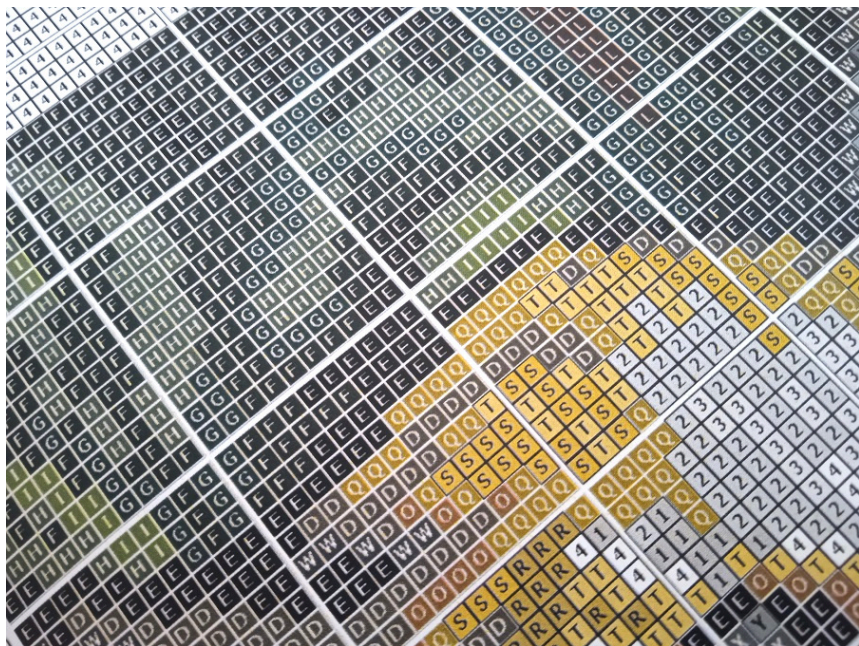

Link do produktu: <https://www.swiatinez.pl/wzor-graficzny-liczony-5451-mlyn-18x24-p-850.html>

Wzór graficzny liczony 5451 MŁYN 18x24

Cena	15,00 zł
Dostępność	Dostępny

Opis produktu

MŁYN

- wzór kolorowy na papierze (G5451)
- zawiera legendę z kolorami i ilością mulin potrzebnych do wyszywania obrazka
- wielkość obrazka: 18 cm x 24 cm
- ilość krzyżyków: 79x106, kanwa 11ct (44/10)

DRODZY KLIENCI!

To nie jest kanwa z nadrukiem, gotowa do wyszywania. Jest to wzór graficzny, do którego potrzebna jest czysta kanwa (do kupienia na innych naszych aukcjach)

W sprzedaży posiadamy również kanwę z nadrukowanym wzorem oraz kanwę w zestawie wraz z muliną i igłą do wyszywania

UWAGA!!!

Rzeczywiste kolory mogą się różnić w zależności od ustawień monitora

PRZYKŁADOWY WZÓR GRAFICZNY

	Madeira	DMC	Anchor	Ariadna	Melora	
1	A	2208	676	373	1778 / 627	7
2	B	2111	612	944	1789	12
3	C	2005	938	360	1733	12
4	D	1913	801	358	1784 / 689	2
5	E	2400	310	403	1819 / 99	26
6	F	1505	935	1044	1714	41
7	G	1313	895	246	1689 / 583	19
8	H	1406	904	258	1701	13
9	I	1408	906	256	1685 / 600	11
10	J	1308	869	370	1684 / 574	2
11	K	2008	814	22	1573 / 496	4
12	L	601	816	47	1556 / 686	3
13	M	512	817	9046	1542	2
14	N	210	3826	1049	1740 / 441	2
15	O	2306	977	1002	1739 / 428	2
16	P	2302	3828	375	1724 / 622	3
17	Q	2104	729	901	1728 / 442	2
					1726 / 440	2

	Madeira	DMC	Anchor	Ariadna	4	
20	T	109	3022	250	1721 / 637	4
21	U	102	3078	306	1730	4
22	V	1813	169	1940	1812 / 684	2
23	W	1713	413	400	1818 / 671	5
24	X	1801	414	235	1816 / 666	10
25	Y	1802	318	399	1816 / 666	13
26	Z	1701	198	1042	1814 / 667	19
27	1	1803	416	231	1816 / 666	17
28	2	1804	3024	204	1813 / 695	12
29	3	1805	702	397	1850 / 600	95
30	4	2401	85090	1	1803 / 487	2
31	5	2112	153	103	1697 / 508	
32	6	2713	3036	96	1696 / 511	
33	7	805	3835	92		