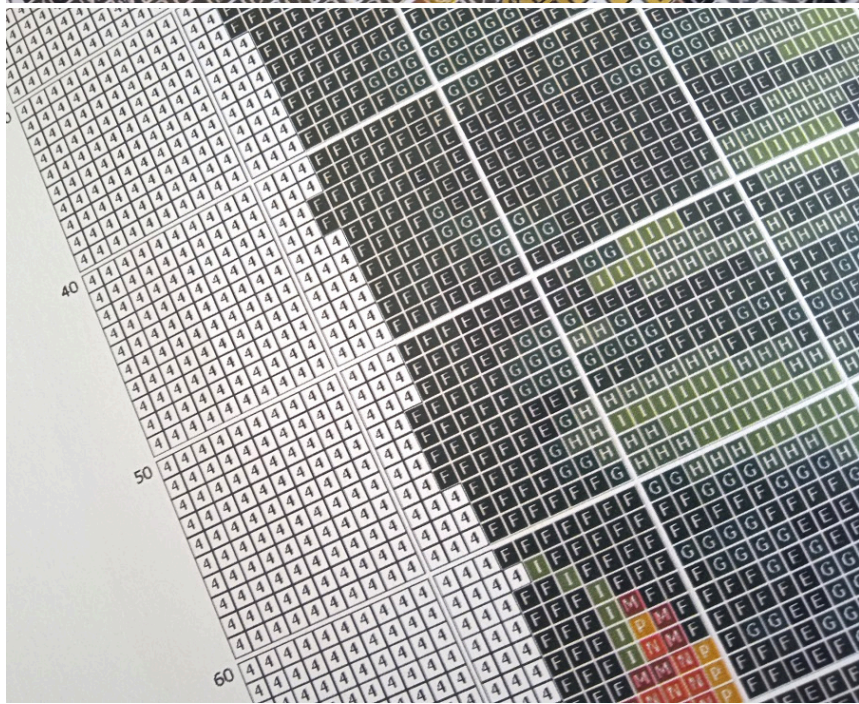

Link do produktu: <https://www.swiatinez.pl/wzor-graficzny-liczony-5451-mlyn-18x24-p-850.html>

Wzór graficzny liczony 5451 MŁYN 18x24

Cena	15,00 zł
Dostępność	Dostępny

Opis produktu

MŁYN

- wzór kolorowy na papierze (G5451)
- zawiera legendę z kolorami i ilością mulin potrzebnych do wyszywania obrazka
- wielkość obrazka: 18 cm x 24 cm
- ilość krzyżyków: 79x106, kanwa 11ct (44/10)

DRODZY KLIENCI!

To nie jest kanwa z nadrukiem, gotowa do wyszywania. Jest to wzór graficzny, do którego potrzebna jest czysta kanwa (do kupienia na innych naszych aukcjach)

W sprzedaży posiadamy również kanwę z nadrukowanym wzorem oraz kanwę w zestawie wraz z muliną i igłą do wyszywania

UWAGA!!!

Rzeczywiste kolory mogą się różnić w zależności od ustawień monitora

PRZYKŁADOWY WZÓR GRAFICZNY

	Madeira	DMC	Anchor	Ariadna	Melora	
1	A	2208	676	373	1778 / 627	7
2	B	2111	612	944	1789	12
3	C	2005	938	360	1733	12
4	D	1913	801	358	1784 / 689	2
5	E	2400	310	403	1819 / 99	26
6	F	1505	935	1044	1714	41
7	G	1313	895	246	1689 / 583	19
8	H	1406	904	258	1701	13
9	I	1408	906	256	1685 / 600	11
10	J	1308	869	370	1684 / 574	2
11	K	2008	814	22	1573 / 496	4
12	L	601	816	47	1556 / 686	3
13	M	512	817	9046	1542	2
14	N	210	3826	1049	1740 / 441	2
15	O	2306	977	1002	1739 / 428	2
16	P	2302	3828	375	1724 / 622	3
17	Q	2104	729	901	1728 / 442	2
					1726 / 440	2

	Madeira	DMC	Anchor	Ariadna	4	
20	T	109	3022	250	1721 / 637	4
21	U	102	3078	306	1730	4
22	V	1813	169	1040	1812 / 684	2
23	W	1713	413	400	1818 / 671	5
24	X	1801	414	235	1816 / 666	10
25	Y	1802	318	399	1816 / 666	13
26	Z	1701	198	1042	1814 / 667	19
27	1	1803	416	231	1816 / 666	17
28	2	1804	3024	204	1813 / 695	12
29	3	1805	702	397	1850 / 600	95
30	4	2401	85090	1	1863 / 487	2
31	5	2112	153	103	1897 / 508	
32	6	2713	3036	96	1896 / 511	
33	7	805	3835	92		