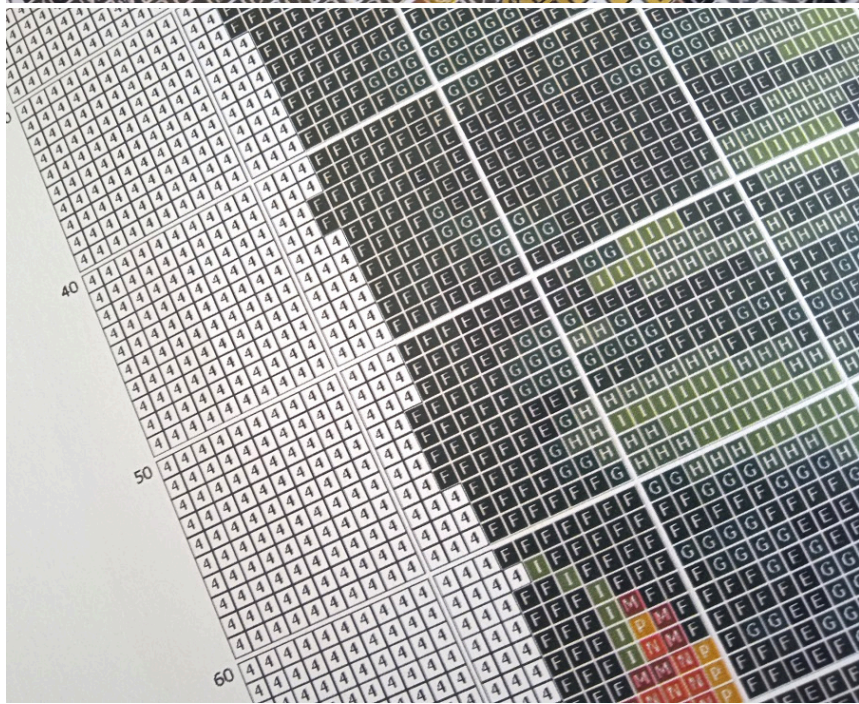

Link do produktu: <https://www.swiatinez.pl/wzor-graficzny-liczony-5451-mlyn-18x24-p-850.html>

Wzór graficzny liczony 5451 MŁYN 18x24

Cena	15,00 zł
Dostępność	Dostępny

Opis produktu

MŁYN

- wzór kolorowy na papierze (G5451)
- zawiera legendę z kolorami i ilością mulin potrzebnych do wyszywania obrazka
- wielkość obrazka: 18 cm x 24 cm
- ilość krzyżyków: 79x106, kanwa 11ct (44/10)

DRODZY KLIENCI!

To nie jest kanwa z nadrukiem, gotowa do wyszywania. Jest to wzór graficzny, do którego potrzebna jest czysta kanwa (do kupienia na innych naszych aukcjach)

W sprzedaży posiadamy również kanwę z nadrukowanym wzorem oraz kanwę w zestawie wraz z muliną i igłą do wyszywania

UWAGA!!!

Rzeczywiste kolory mogą się różnić w zależności od ustawień monitora

PRZYKŁADOWY WZÓR GRAFICZNY

	Madeira	DMC	Anchor	Ariadna	Melora	
1	A	2208	676	373	1778 / 627	7
2	B	2111	612	944	1789	12
3	C	2005	938	360	1733	12
4	D	1913	801	358	1784 / 689	2
5	E	2400	310	403	1819 / 99	26
6	F	1505	935	1044	1714	41
7	G	1313	895	246	1689 / 583	19
8	H	1406	904	258	1701	13
9	I	1408	906	256	1685 / 600	11
10	J	1308	869	370	1684 / 574	2
11	K	2008	814	22	1573 / 496	4
12	L	601	816	47	1556 / 686	3
13	M	512	817	9046	1542	2
14	N	210	3826	1049	1740 / 441	2
15	O	2306	977	1002	1739 / 428	2
16	P	2302	3828	375	1724 / 622	3
17	Q	2104	729	901	1728 / 442	2
					1726 / 440	2

	Madeira	DMC	Anchor	Ariadna	4	
20	T	109	3022	250	1721 / 637	4
21	U	102	3078	306	1730	4
22	V	1813	169	1940	1812 / 684	2
23	W	1713	413	400	1818 / 671	5
24	X	1801	414	235	1816 / 666	10
25	Y	1802	318	399	1816 / 666	13
26	Z	1701	198	1042	1814 / 667	19
27	1	1803	416	231	1816 / 666	17
28	2	1804	3024	204	1813 / 695	12
29	3	1805	702	397	1850 / 600	95
30	4	2401	85090	1	1803 / 487	2
31	5	2112	153	103	1697 / 508	
32	6	2713	3036	96	1696 / 511	
33	7	805	3835	92		