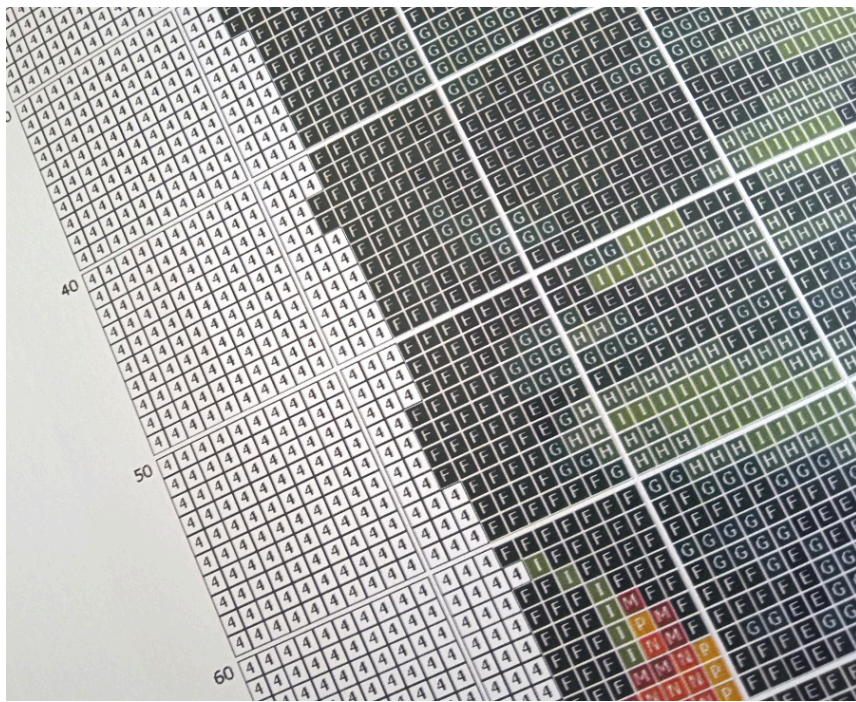

Madeira	DMC	Anchor	Ariadna	Meters	
1	A	2208	676	373	1778 / 627	7
2	B	2111	612	944	1789	12
3	C	2005	938	360	1733	12
4	D	1913	801	358	1784 / 689	2
5	E	2400	310	403	1819 / 99	26
6	F	1505	935	1044	1714	41
7	G	1313	895	246	1689 / 583	19
8	H	1406	904	258	1701	13
9	I	1408	907	255	1685 / 600	11
10	J	1308	869	370	1684 / 574	2
11	K	2008	601	814	1732	6
12	L	601	816	47	1573 / 496	4
13	M	512	817	9046	1556 / 686	3
14	N	210	210	1049	1542	2
15	O	2306	977	1002	1740 / 441	2
16	P	2104	3828	375	1739 / 428	2
17	Q	2009	729	901	1724 / 622	3
				305	1728 / 442	2
					1726 / 440	2

	Madeira	DMC	Anchor	Ariadna	Meters	
20	T	100	3022	292	1720 / 437	4
21	U	102	3078	368	1700	4
22	V	1813	108	590	1972 / 664	4
23	W	1713	413	400	1818 / 671	2
24	X	1801	414	236	1816 / 669	5
25	Y	1802	318	269	1819 / 668	10
26	Z	1701	168	1042	1805	13
27	1	1803	415	231	1814 / 667	19
28	2	1804	3024	734	1810 / 660	17
29	3	1805	762	397	1813 / 655	12
30	4	2401	35200	1	1859 / 600	96
31	5	2112	153	103	1803 / 497	2
32	6	2713	3838	96	1597 / 508	
33	7	805	3835	92	1995 / 511