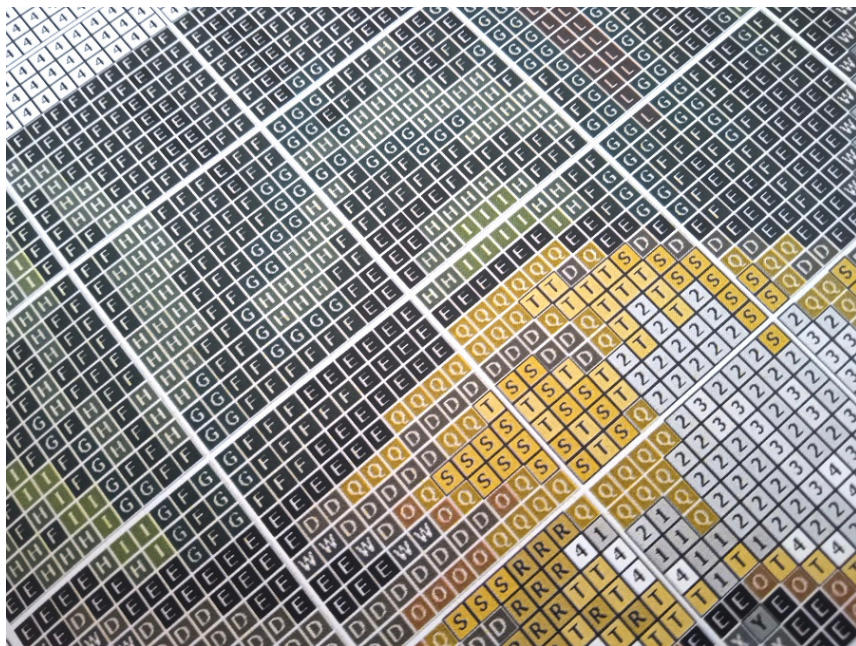

Opis produktu

PODWÓRKO

- wzór kolorowy na papierze (G5084)
- zawiera legendę z kolorami i ilością mulin potrzebnych do wyszywania obrazka
- wielkość obrazka: 28 cm x 36 cm
- ilość krzyżyków: 123x157, kanwa 11ct (44/10)

UWAGA!!!

Rzeczywiste kolory mogą się różnić w zależności od ustawień monitora

PRZYKŁADOWY WZÓR GRAFICZNY

	Madeira	DMC	Anchor	Ariadna	Meters	
1	A	2208	676	373	1778 / 627	7
2	B	2111	612	944	1789	12
3	C	2005	938	360	1733	12
4	D	1913	801	403	1819 / 99	26
5	E	2400	310	358	1784 / 689	2
6	F	1505	935	1044	1714	41
7	G	1313	895	246	1689 / 583	19
8	H	1406	904	258	1701	13
9	I	1408	907	255	1685 / 600	11
10	J	1308	869	370	1684 / 574	2
11	K	2008	601	814	1732	6
12	L	601	816	47	1573 / 496	4
13	M	512	817	9046	1556 / 686	3
14	N	210	210	1049	1542	2
15	O	2306	977	1002	1740 / 441	2
16	P	2104	3828	375	1739 / 428	2
17	Q	2009	729	901	1724 / 622	3
				305	1728 / 442	2
					1726 / 440	2

	Madeira	DMC	Anchor	Ariadna	Meters	
20	T	100	3022	292	1720 / 437	4
21	U	102	3078	368	1700	4
22	V	1813	108	590	1972 / 664	4
23	W	1713	413	400	1818 / 671	2
24	X	1801	414	236	1816 / 669	5
25	Y	1802	318	269	1819 / 668	10
26	Z	1701	168	1042	1805	13
27	1	1803	415	231	1814 / 667	19
28	2	1804	3024	734	1810 / 660	17
29	3	1805	762	397	1813 / 655	12
30	4	2401	35200	1	1859 / 600	96
31	5	2112	153	103	1803 / 497	2
32	6	2713	3838	96	1597 / 508	
33	7	805	3835	92	1995 / 511	