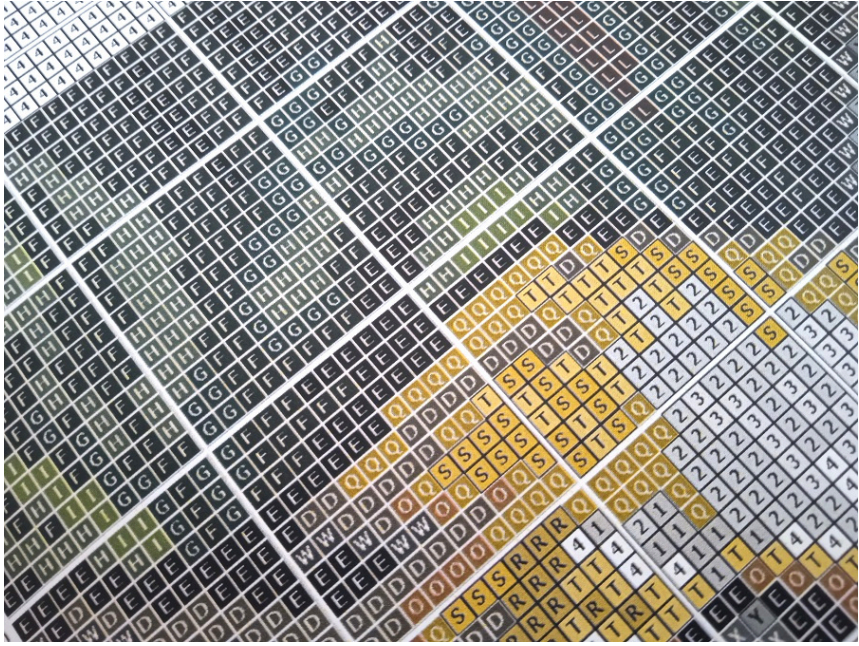

Opis produktu

MODLITWA CHŁOPCA

- wzór kolorowy na papierze (G7064)
- zawiera legendę z kolorami i ilością mulin potrzebnych do wyszywania obrazka
- wielkość obrazka: 31 cm x 46 cm
- ilość krzyżyków: 137x200, kanwa 11ct (44/10)

UWAGA!!!

Rzeczywiste kolory mogą się różnić w zależności od ustawień monitora

PRZYKŁADOWY WZÓR GRAFICZNY

	Madeira	DMC	Anchor	Ariadna	Meters	
1	A	2298	676	373	1778 / 627	7
2	B	2111	612	944	1789	12
3	C	2090	938	360	1733	12
4	D	1913	801	358	1784 / 689	2
5	E	2400	310	403	1819 / 99	26
6	F	1565	935	1044	1714	41
7	G	1313	895	246	1689 / 583	19
8	H	1406	904	258	1701	13
9	I	1408	906	256	1685 / 600	11
10	J	1308	869	255	1684 / 574	2
11	K	2008	814	370	1684 / 574	2
12	L	601	816	47	1573 / 496	4
13	M	512	817	22	1556 / 686	3
14	N	210	877	1049	1542	2
15	O	2306	3826	1002	1740 / 441	2
16	P	2302	977	1002	1739 / 428	2
17	Q	2104	3828	375	1724 / 622	3
			729	901	1728 / 442	2
					1726 / 440	2

	Madeira	DMC	Anchor	Ariadna	Meters	
20	T	109	3622	292	1729 / 637	4
21	U	102	3078	399	1730	4
22	V	1813	169	1900	1812 / 684	4
23	W	1713	413	400	1818 / 671	2
24	X	1801	414	235	1818 / 696	10
25	Y	1802	318	399	1818 / 696	10
26	Z	1701	198	1042	1645	13
27	1	1853	416	231	1814 / 667	17
28	2	1804	3024	204	1818 / 696	12
29	3	1805	762	397	1813 / 695	12
30	4	2401	160900	1	1950 / 600	95
31	5	2112	153	153	1883 / 687	2
32	6	2713	3036	96	1997 / 508	
33	7	805	3835	92	1996 / 511	