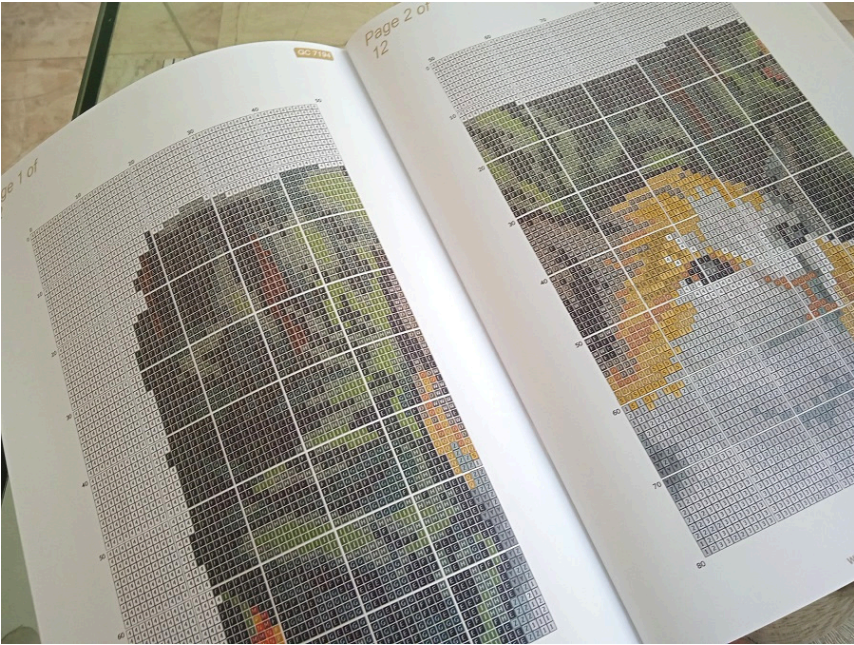

Opis produktu

MODLITWA CHŁOPCA

- wzór kolorowy na papierze (G7064)
- zawiera legendę z kolorami i ilością mulin potrzebnych do wyszywania obrazka
- wielkość obrazka: 31 cm x 46 cm
- ilość krzyżyków: 137x200, kanwa 11ct (44/10)

UWAGA!!!

Rzeczywiste kolory mogą się różnić w zależności od ustawień monitora

PRZYKŁADOWY WZÓR GRAFICZNY

	Madeira	DMC	Anchor	Ariadna	Meters	
1	A	2298	676	373	1778 / 627	7
2	B	2111	612	944	1789	12
3	C	2090	938	360	1733	12
4	D	1913	801	358	1784 / 689	2
5	E	2400	310	403	1819 / 99	26
6	F	1565	935	1044	1714	41
7	G	1313	895	246	1689 / 583	19
8	H	1406	904	258	1701	13
9	I	1408	906	256	1685 / 600	11
10	J	1308	869	255	1684 / 574	2
11	K	2008	814	370	1684 / 574	2
12	L	601	816	47	1573 / 496	4
13	M	512	817	22	1556 / 686	3
14	N	210	877	1049	1542	2
15	O	2306	3826	1002	1740 / 441	2
16	P	2302	977	1002	1739 / 428	2
17	Q	2104	3828	375	1724 / 622	3
			729	901	1728 / 442	2
					1726 / 440	2

	Madeira	DMC	Anchor	Ariadna	Meters	
20	T	109	3622	292	1729 / 637	4
21	U	102	3078	399	1730	4
22	V	1813	169	1900	1812 / 684	4
23	W	1713	413	400	1818 / 671	2
24	X	1801	414	235	1818 / 696	10
25	Y	1802	318	399	1818 / 696	10
26	Z	1701	198	1042	1645	13
27	1	1853	416	231	1814 / 667	17
28	2	1804	3024	204	1818 / 696	12
29	3	1805	762	397	1813 / 695	12
30	4	2401	160900	1	1950 / 600	95
31	5	2112	153	153	1883 / 687	2
32	6	2713	3036	96	1997 / 508	
33	7	805	3835	92	1996 / 511	