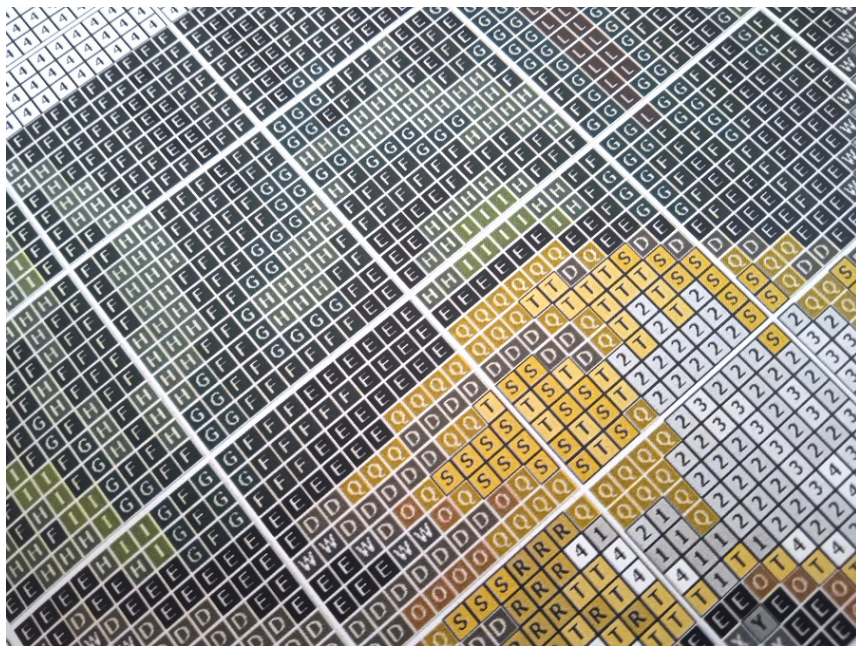

ZIMA

- wzór kolorowy na papierze (C4526)
- zawiera legendę z kolorami i ilością mulin potrzebnych do wyszywania obrazka
- wielkość obrazka: 20 cm x 35 cm, kanwa 11ct (44/10)
- wielkość obrazka: 17 cm x 28 cm, kanwa 14ct (54/10)
- ilość krzyżyków: 90x152

UWAGA!!!

Rzeczywiste kolory mogą się różnić w zależności od ustawień monitora

PRZYKŁAD WZORU GRAFICZNEGO

	Madeira	DMC	Anchor	Ariadna	Meters	
1	A	2298	676	373	1778 / 627	7
2	B	2111	612	944	1789	12
3	C	2090	938	360	1733	12
4	D	1913	801	358	1784 / 689	2
5	E	2400	310	403	1819 / 99	26
6	F	1565	935	1044	1714	41
7	G	1313	895	246	1689 / 583	19
8	H	1406	904	258	1701	13
9	I	1408	906	256	1685 / 600	11
10	J	1308	869	255	1684 / 574	2
11	K	2008	814	370	1684 / 574	2
12	L	601	816	47	1573 / 496	4
13	M	512	817	22	1556 / 686	3
14	N	210	877	1049	1542	2
15	O	2306	3826	1002	1740 / 441	2
16	P	2302	977	1002	1739 / 428	2
17	Q	2104	3828	375	1724 / 622	3
			729	901	1728 / 442	2
					1726 / 440	2

	Madeira	DMC	Anchor	Ariadna	Meters	
20	T	109	3622	292	1729 / 637	4
21	U	102	3078	399	1730	4
22	V	1813	169	1900	1812 / 684	4
23	W	1713	413	400	1818 / 671	2
24	X	1801	414	235	1818 / 696	10
25	Y	1802	318	399	1818 / 696	10
26	Z	1701	198	1042	1645	13
27	1	1853	416	231	1814 / 667	17
28	2	1804	3024	204	1818 / 666	17
29	3	1805	762	397	1813 / 695	12
30	4	2401	16090	1	1950 / 600	95
31	5	2112	153	153	1883 / 687	2
32	6	2713	3036	96	1997 / 508	
33	7	805	3825	92	1996 / 511	