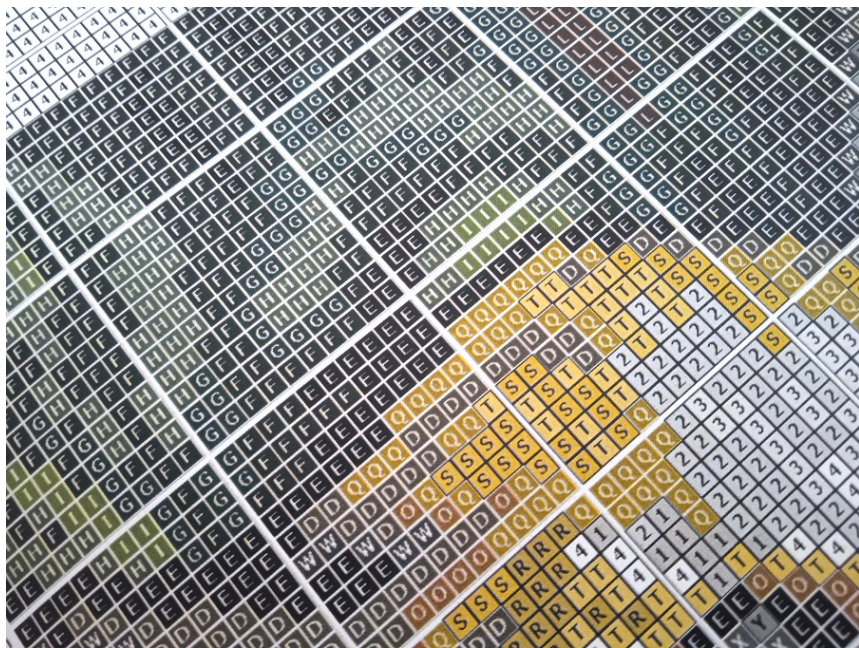

Opis produktu

ZIMA

- wzór kolorowy na papierze (C4526)
- zawiera legendę z kolorami i ilością mulin potrzebnych do wyszycia obrazka
- wielkość obrazka: 20 cm x 35 cm, kanwa 11ct (44/10)
- wielkość obrazka: 17 cm x 28 cm, kanwa 14ct (54/10)
- ilość krzyżyków: 90x152

UWAGA!!!

Rzeczywiste kolory mogą się różnić w zależności od ustawień monitora

PRZYKŁAD WZORU GRAFICZNEGO

	Madeira	DMC	Anchor	Ariadna	Melara	
1	A	2298	676	373	1778 / 627	7
2	B	2111	612	944	1789	12
3	C	2090	938	360	1733	12
4	D	1913	801	358	1784 / 689	2
5	E	2400	310	403	1819 / 99	26
6	F	1565	935	1044	1714	41
7	G	1313	895	246	1689 / 583	19
8	H	1406	904	258	1701	13
9	I	1408	906	256	1685 / 600	11
10	J	1308	869	255	1684 / 574	2
11	K	2008	814	370	1684 / 574	2
12	L	601	816	47	1573 / 496	4
13	M	512	817	22	1556 / 686	3
14	N	210	877	1049	1542	2
15	O	2306	3826	1002	1740 / 441	2
16	P	2302	977	1002	1739 / 428	2
17	Q	2104	3828	375	1724 / 622	3
			729	901	1728 / 442	2
					1726 / 440	2

	Madeira	DMC	Anchor	Ariadna	4	
20	T	109	3622	292	1729 / 637	4
21	U	102	3078	399	1730	4
22	V	1813	169	1000	1812 / 684	4
23	W	1713	413	400	1818 / 671	2
24	X	1801	414	250	1818 / 695	5
25	Y	1802	318	399	1818 / 696	10
26	Z	1701	168	1042	1645	13
27	1	1853	416	231	1814 / 667	19
28	2	1804	3024	204	1818 / 686	17
29	3	1805	762	397	1813 / 695	12
30	4	2401	16000	1	1950 / 400	95
31	5	2112	153	153	1883 / 487	2
32	6	2713	3036	96	1997 / 508	
33	7	805	3835	92	1996 / 511	