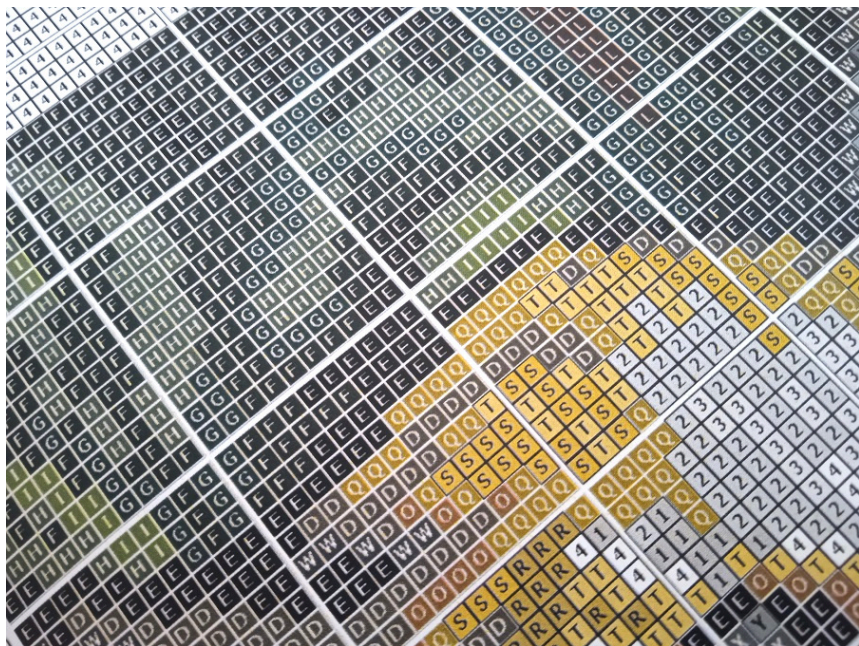

JESIEŃ

- wzór kolorowy na papierze (C4525)
- zawiera legendę z kolorami i ilością mulin potrzebnych do wyszywania obrazka
- wielkość obrazka: 20 cm x 35 cm, kanwa 11ct (44/10)
- wielkość obrazka: 17 cm x 28 cm, kanwa 14ct (54/10)
- ilość krzyżyków: 90x160

UWAGA!!!

Rzeczywiste kolory mogą się różnić w zależności od ustawień monitora

PRZYKŁAD WZORU GRAFICZNEGO

	Madeira	DMC	Anchor	Ariadna	Meters	
1	A	2298	676	373	1778 / 627	7
2	B	2111	612	944	1789	12
3	C	2090	938	360	1733	12
4	D	1913	801	358	1784 / 689	2
5	E	2400	310	403	1819 / 99	26
6	F	1565	935	1044	1714	41
7	G	1313	895	246	1689 / 583	19
8	H	1406	904	258	1701	13
9	I	1408	906	256	1685 / 600	11
10	J	1308	869	255	1684 / 574	2
11	K	2008	814	370	1684 / 574	2
12	L	601	816	47	1573 / 496	4
13	M	512	817	22	1556 / 686	3
14	N	210	877	1049	1542	2
15	O	2306	3826	1002	1740 / 441	2
16	P	2302	977	1002	1739 / 428	2
17	Q	2104	3828	375	1724 / 622	3
			729	901	1728 / 442	2
					1726 / 440	2

	Madeira	DMC	Anchor	Ariadna	Meters	
20	T	109	3622	292	1729 / 637	4
21	U	102	3078	369	1730	4
22	V	1813	169	1060	1812 / 684	4
23	W	1713	413	400	1818 / 671	2
24	X	1801	414	235	1818 / 696	10
25	Y	1802	318	399	1818 / 696	10
26	Z	1701	168	1042	1645	13
27	1	1853	416	231	1814 / 667	17
28	2	1804	3024	204	1818 / 666	17
29	3	1805	762	397	1813 / 695	12
30	4	2401	16000	1	1850 / 600	95
31	5	2112	153	153	1883 / 687	2
32	6	2713	3036	96	1897 / 508	
33	7	805	3825	92	1996 / 511	