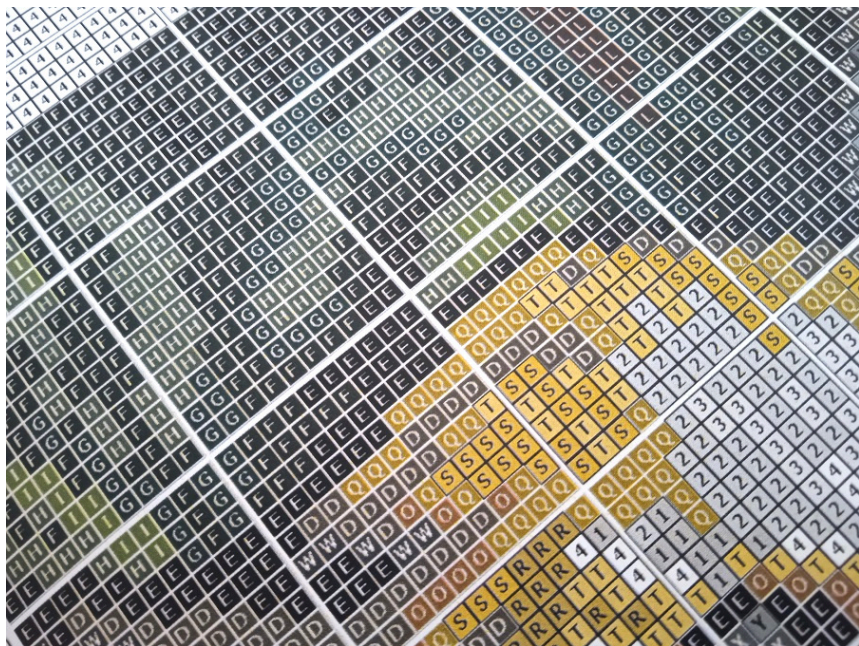

JESIEŃ

- wzór kolorowy na papierze (C4525)
- zawiera legendę z kolorami i ilością mulin potrzebnych do wyszycia obrazka
- wielkość obrazka: 20 cm x 35 cm, kanwa 11ct (44/10)
- wielkość obrazka: 17 cm x 28 cm, kanwa 14ct (54/10)
- ilość krzyżyków: 90x160

UWAGA!!!

Rzeczywiste kolory mogą się różnić w zależności od ustawień monitora

PRZYKŁAD WZORU GRAFICZNEGO

	Madeira	DMC	Anchor	Ariadna	Meters	
1	A	2298	676	373	1778 / 627	7
2	B	2111	612	944	1789	12
3	C	2090	938	360	1733	12
4	D	1913	801	358	1784 / 689	2
5	E	2400	310	403	1819 / 99	26
6	F	1565	935	1044	1714	41
7	G	1313	895	246	1689 / 583	19
8	H	1406	904	258	1701	13
9	I	1408	906	256	1685 / 600	11
10	J	1308	869	255	1684 / 574	2
11	K	2008	814	370	1684 / 574	2
12	L	601	816	47	1573 / 496	4
13	M	512	817	22	1556 / 686	3
14	N	210	877	1049	1542	2
15	O	2306	3826	1002	1740 / 441	2
16	P	2302	977	1002	1739 / 428	2
17	Q	2104	3828	375	1724 / 622	3
			729	901	1728 / 442	2
					1726 / 440	2

	Madeira	DMC	Anchor	Ariadna	Meters	
20	T	109	3622	292	1729 / 637	4
21	U	102	3078	369	1730	4
22	V	1813	169	1060	1812 / 684	4
23	W	1713	413	400	1818 / 671	2
24	X	1801	414	235	1818 / 696	10
25	Y	1802	318	399	1818 / 696	10
26	Z	1701	168	1042	1645	13
27	1	1853	416	231	1814 / 667	15
28	2	1804	3024	204	1818 / 666	17
29	3	1805	762	397	1813 / 695	12
30	4	2401	16000	1	1850 / 600	95
31	5	2112	153	153	1883 / 687	2
32	6	2713	3036	96	1897 / 508	
33	7	805	3825	92	1996 / 511	